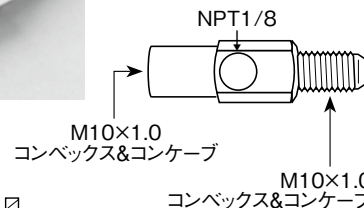

品番	差し込みサイズ	メーターサイズ(φ)	表示 デュアル	価格
260-0966	NPT1/8オス(下)	55/50	0~1500PSI/105bar (kg/cm ²)	¥12,800

※オプションパーツは下記又は、P211 を参考にして下さい。

●ロンエイカー ツインブレーキバランス圧力計(縦型)

キャリパー交換などをしてプロポーションバルブ P281 を取り付けした場合、調整が目安(勘)ではなく車内で圧力を確認する事が出来ます。
 珍しい縦型2連メーターで、シンプルで小さくても見やすいのが特徴です。ホワイトパネル/ブラックスケール

品番	差し込みサイズ	メーターサイズ(φ)	表示 PSI	価格
44124	NPT1/8オス(裏)	48/41	0~1500 (約105kg/cm ²)	¥14,000

※オプションパーツは下記又は、P211 を参考にして下さい。
 ※メーターパネル付

●ロンエイカー ツインブレーキバランス圧力計(横型)

機能、取り扱いは上記と同じ。
 より見やすさ(大きさ)を求める方におすすめです。

品番	差し込みサイズ	メーターサイズ(φ)	表示 PSI	価格
44136	NPT1/8オス(裏)	72/65	0~1500 (約105kg/cm ²)	¥15,600

※オプションパーツは下記又は、P211 を参考にして下さい。
 ※メーターパネル付

●ラン・マックス ブレーキライン圧力計アダプター

■調整タイプ

マスターに入っているノーマルラインなどに割り込ませるアダプターキットです。圧力計センサー IN 部分の位置(向き)は多少の調整がききます。

品番	車種	価格
KBA-U	マルチ	¥2,000

■ワンタッチタイプ(マルチ)

品番	価格
K1181	¥800

※スチール製