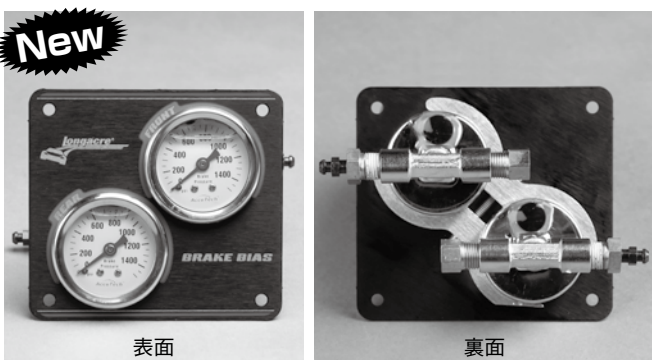

品番	差し込みサイズ	メーターサイズ(φ)	表示(PSI)	価格
650340	NPT1/8オス(裏)	44/40	0～100(約7kg/cm ²)	¥5,500

※オプションパーツは、アダプターP211を参考にして下さい。
 ※取り付けの際ガソリン対応のテフロンテープを必ず使用して下さい。P365 別売

メーター関連パーツ

●ウィルウッド ブレーキライン圧力計

ブレーキラインに割り込ませるメーターです。マスターバックのチェック、ブレーキフルードの液漏れチェックなど…。
 2個使用すれば、前・後のバランスまで見られます。

品番	差し込みサイズ	メーターサイズ(φ)	表示 デュアル	価格
260-0966	NPT1/8オス(下)	55/50	0~1500PSI/105bar (kg/cm ²)	¥12,800

※オプションパーツは下記又は、P211 を参考にして下さい。

●ロンエイカー ツインブレーキバランス圧力計(縦型)

キャリパー交換などをしてプロポーションバルブ P281 を取り付けした場合、調整が目安(勘)ではなく車内で圧力を確認する事が出来ます。
 珍しい縦型2連メーターで、シンプルで小さくても見やすいのが特徴です。ホワイトパネル/ブラックスケール