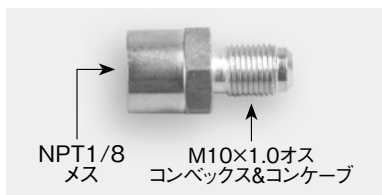

■オプション アダプター

品番	サイズ	メスネジ-オスネジ	1ロット	価格
K1810	NPT1/8-M10×1.0 I.F		2	¥1,200

※スチール製