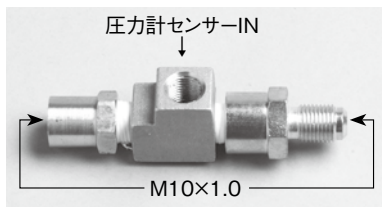

品番	差し込みサイズ	メーターサイズ(φ)	表示(PSI)	価格
650340	NPT1/8オス(裏)	44/40	0～100(約7kg/cm ²)	¥5,500

※オプションパーツは、アダプターP211を参考にして下さい。
 ※取り付けの際ガソリン対応のテフロンテープを必ず使用して下さい。P365 別売

メーター関連パーツ

●ウィルウッド ブレーキライン圧力計

ブレーキラインに割り込ませるメーターです。マスターバックのチェック、ブレーキフルードの液漏れチェックなど…。
 2個使用すれば、前・後のバランスまで見られます。

品番	差し込みサイズ	メーターサイズ(φ)	表示 デュアル	価格
260-0966	NPT1/8オス(下)	55/50	0~1500PSI/105bar (kg/cm ²)	¥12,800

※オプションパーツは下記又は、P211 を参考にして下さい。

●ロンエイカー ツインブレーキバランス圧力計(縦型)

キャリパー交換などをしてプロポーションバルブ P281 を取り付けした場合、調整が目安(勘)ではなく車内で圧力を確認する事が出来ます。
 珍しい縦型2連メーターで、シンプルで小さくても見やすいのが特徴です。ホワイトパネル/ブラックスケール

品番	差し込みサイズ	メーターサイズ(φ)	表示 PSI	価格
44124	NPT1/8オス(裏)	48/41	0~1500 (約105kg/cm ²)	¥14,000

※オプションパーツは下記又は、P211 を参考にして下さい。
 ※メーターパネル付

●ロンエイカー ツインブレーキバランス圧力計(横型)

機能、取り扱いは上記と同じ。
 より見やすさ(大きさ)を求める方におすすめです。

品番	差し込みサイズ	メーターサイズ(φ)	表示 PSI	価格
44136	NPT1/8オス(裏)	72/65	0~1500 (約105kg/cm ²)	¥15,600

※オプションパーツは下記又は、P211 を参考にして下さい。
 ※メーターパネル付

●ラン・マックス ブレーキライン圧力計アダプター

■調整タイプ

マスターに入っているノーマルラインなどに割り込ませるアダプターキットです。圧力計センサー IN 部分の位置(向き)は多少の調整がききます。

品番	車種	価格
KBA-U	マルチ	¥2,000

■ワンタッチタイプ(マルチ)

品番	価格
K1181	¥800

※スチール製