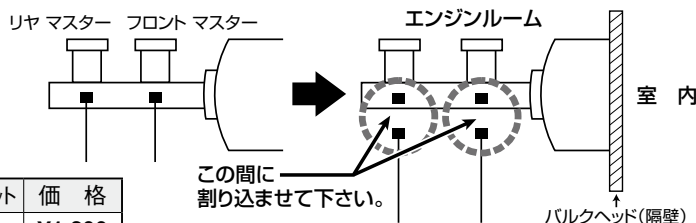

■オプション アダプター

品番	サイズ	メスネジ-オスネジ	1ロット	価格
K1810	NPT1/8-M10×1.0 I.F		2	¥1,200

※スチール製