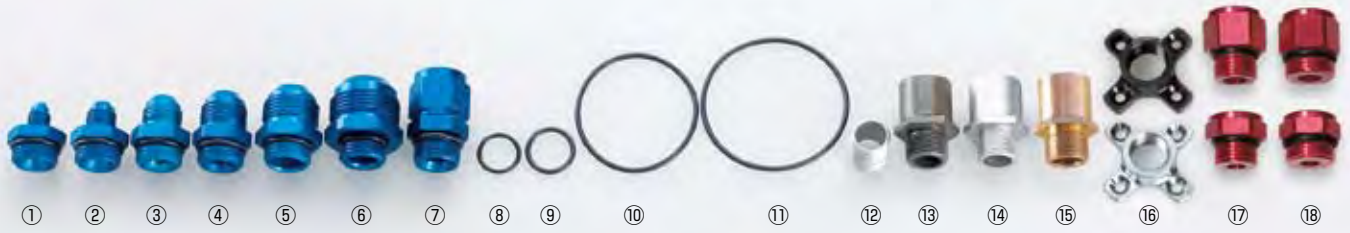

写真番号	品番	サイズ(カラー)	用途	価格(1個)
①	04-7814	AN4-7/8"-14(ブルー)	全Kシリーズブロック/セトラブコア アダプター(O-リング付)	¥1,800
②	06-7814(K)	AN6-7/8"-14(ブルー or ブラック)	全Kシリーズブロック/セトラブコア アダプター(O-リング付)	¥1,800
③	08-7814(K)	AN8-7/8"-14(ブルー or ブラック)	全Kシリーズブロック/セトラブコア アダプター(O-リング付)	¥1,800
④	10-7814(K)	AN10-7/8"-14(ブルー or ブラック)	全Kシリーズブロック/セトラブコア アダプター(O-リング付)	¥1,800
⑤	12-7814(K)	AN12-7/8"-14(ブルー or ブラック)	全Kシリーズブロック/セトラブコア アダプター(O-リング付)	¥2,300
⑥	16-7814	AN16-7/8"-14(ブルー)	全Kシリーズブロック/セトラブコア アダプター(O-リング付)	¥2,800
⑦	10F-7814	AN10メス-7/8"-14オス(ブルー)	K200タイプII アダプター(O-リング付)	¥3,900
⑧	908	外径20.5φ T=2.2mm	K200-I・200-II・K900・K600 油温、油圧計 アダプター O-リング	¥200
⑨	116	外径22.2φ T=2.6mm	セトラブコアヘックス & K100・K450・K500 油温、油圧計アダプター O-リング	¥200
⑩	139	外径60.3φ T=2.8mm	K100・K300・K400・K410・K450 ブロック O-リング(インナー)	¥300
⑪	145	外径69.9φ T=2.8mm	K100・K300・K400・K450 ブロック O-リング(アウター)	¥300
⑫	2178	UNF3/4"-16	K500・K600 ヘキサゴンボルト	¥1,000
⑬	K420	M20×1.5(ブラック)	K100・K400・K450 センターボルト ニッサン、ホンダ、マツダ、三菱、スバル、etc.	¥1,200
⑬	K422	M22×1.5(ブラック)	K100・K400・K450 センターボルト ホンダ:NSX、旧レジェンド、etc.	¥1,700
⑭	K434	UNF3/4"-16(シルバー)		¥1,200
⑮	K436	UNF13/16"-16(ゴールド)	K100・K400・K450 センターボルト アメ車、etc.	¥1,400
⑯	K3120	M20×1.5(ブラック)	K300・K500 センターカラー ニッサン、ホンダ、マツダ、三菱、スバル、etc.	¥1,600
	K3134	UNF3/4"-16(シルバー)	K300・K500 センターカラー トヨタ、ニッサン(旧車)、スズキ、ダイハツ、etc.	¥1,600
⑰	K18	NPT(PT)1/8(レッド)	K200・K600・K900 油温計 アダプター(O-リング付)	¥1,500
	K10M	M10×1.0(レッド)	K200・K600・K900 油温計 アダプター(O-リング付)	¥1,500
	K12M	M12×1.25(レッド)	K200・K600・K900 油温計 アダプター(O-リング付)	¥1,500
	K14M(K)	M14×1.5(レッド or ブラック)	K200・K600・K900 油温計 アダプター(O-リング付)	¥1,500
	K16M	M16×1.5(レッド)	K200・K600・K900 油温計 アダプター(O-リング付)	¥1,500
	K6001(K)	オートメーター (UNF5/8"-18)(レッド or ブラック)	K200・K600・K900 油温計 アダプター(O-リング付)	¥1,500
	KBM	プラグ(レッド)	K200・K600・K900 油温計 アダプター(O-リング付)	¥1,500
⑱	K218	NPT(PT)1/8(レッド)	K100・K450・K500 油温、油圧計 アダプター(O-リング付)	¥1,500
	K214M(K)	M14×1.5(レッド or ブラック)	K100・K450・K500 油温計 アダプター(O-リング付)	¥1,500
	K216M(K)	M16×1.5(レッド or ブラック)	K100・K450・K500 油温計 アダプター(O-リング付)	¥1,500
	K26001(K)	オートメーター (UNF5/8"-18)(レッド or ブラック)	K100・K450・K500 油温計 アダプター(O-リング付)	¥1,500
	K2BM	プラグ(レッド)	K100・K450・K500 油温、油圧計 アダプター(O-リング付)	¥1,500