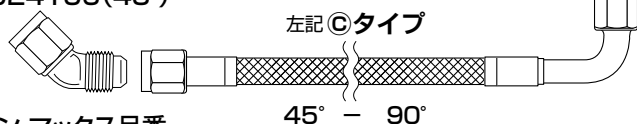

※上記以外の長さも製作出来ます。
 ※ Str : ストレートエンドの意味です。

※上記、表の##は下2桁の品番を表わします。
 内径12φバンジューの場合、##=12と表記
 内径14φバンジューの場合、##=14と表記
 内径16φバンジューの場合、##=16と表記

品番
 例: KFL200-0112 (12φの場合)
 KFL200-0114 (14φの場合)
 KFL200-0116 (16φの場合)

[角度付⇔角度付ライン組み合わせ方法例]

ラン・マックス品番
 R924106(45°)

ラン・マックス品番
 R924106(45°)

ラン・マックス品番
 R921106(90°)

ラン・マックス品番
 KB6##

ラン・マックス品番
 R921106(90°)

ラン・マックス品番
 R921106(90°)