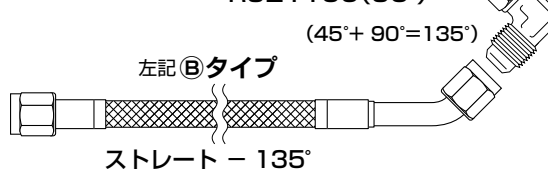

※上記以外の長さも製作出来ます。
 ※ Str : ストレートエンドの意味です。

※上記、表の##は下2桁の品番を表わします。
 内径12φバンジューの場合、##=12と表記
 内径14φバンジューの場合、##=14と表記
 内径16φバンジューの場合、##=16と表記

品番
 例: KFL200-0112 (12φの場合)
 KFL200-0114 (14φの場合)
 KFL200-0116 (16φの場合)

[角度付⇔角度付ライン組み合わせ方法例]

ラン・マックス品番
 R924106(45°)

ラン・マックス品番
 R924106(45°)

ラン・マックス品番
 R921106(90°)

ラン・マックス品番
 KB6##

ラン・マックス品番
 R921106(90°)

ラン・マックス品番
 R921106(90°)