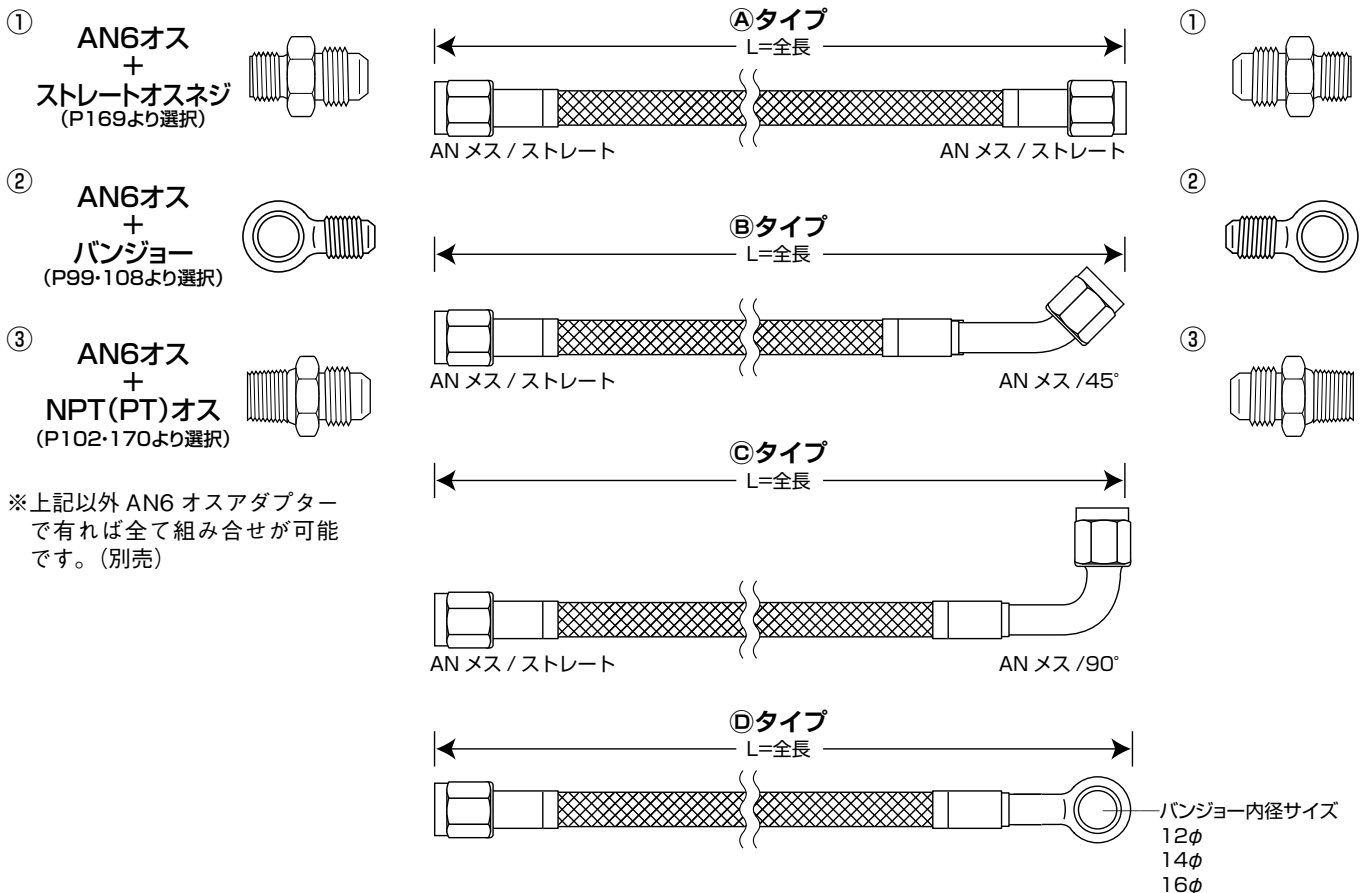

ORIGINAL INDIVIDUAL HOSE ORDER(#6)

●オリジナル フューエル・パワーステアリング,etc. テフロンメッシュホース(#6)ライン

カラー：P8参照

今まで皆様方が、お困りであったパワーステアリングの“破裂”及びフューエルラインの臭い、漏れの問題など軽量かつ安全なこのテフロンメッシュホース #6 ラインアイテムが全てを解消すると確信します。

常時使用圧力：230kg/cm²

バースト圧力：690kg/cm²

と驚異的な耐圧に対応します。

又、今までにも実績の有る #3、#4 ラインと同様安全なカシメ(圧着成形)タイプを採用しています。

〔テフロンメッシュホース#6ライン 圧着成形(カシメ)タイプ〕

スペシャルオーダーホース・ライン発注項目

- ① ①②③④より、ホースエンドの形状をお選び下さい。
- ② 上記を参考に長さを決定して下さい。
- ③ 両端に取付けるアダプター(Dタイプは片側のみ)を上記掲載ページからお選び下さい。(別売)

※上記以外の長さも製作出来ます。
 ※ Str : ストレートエンドの意味です。

※上記、表の##は下2桁の品番を表わします。
 内径12φバンジューの場合、##=12と表記
 内径14φバンジューの場合、##=14と表記
 内径16φバンジューの場合、##=16と表記

品番
 例: KFL200-0112 (12φの場合)
 KFL200-0114 (14φの場合)
 KFL200-0116 (16φの場合)