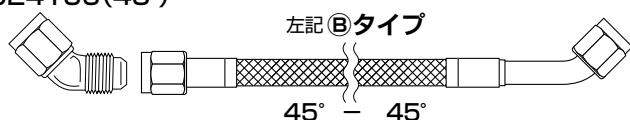

※上記以外の長さも製作出来ます。
※ Str : ストレートエンドの意味です。

※上記、表の##は下2桁の品番を表わします。
内径12φバンジューの場合、##=12と表記
内径14φバンジューの場合、##=14と表記
内径16φバンジューの場合、##=16と表記

品番
例: KFL200-0112 (12φの場合)
KFL200-0114 (14φの場合)
KFL200-0116 (16φの場合)

[角度付⇔角度付ライン組み合わせ方法例]

ラン・マックス品番
R924106(45°)