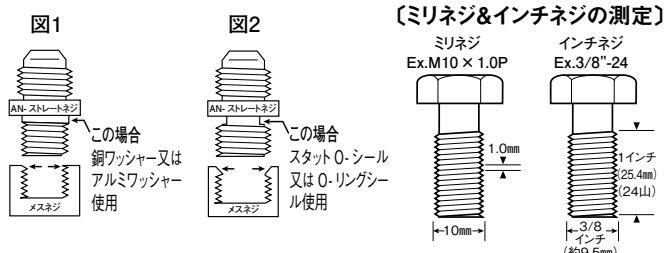

■ ANメス-ANオス (ダイレクトタイプ) 大⇒小

ANメスサイズ	ANオスサイズ	品番	価格
4	3	9892043	¥3,000
6	4	9892064	¥3,000
8	4	9892084	¥3,200
8	6	9892086	¥3,300
10	4	9892104	¥4,000
10	6	9892106	¥4,000
10	8	9892108	¥4,000
12	6	9892126	¥6,300
12	8	9892128	¥6,300
12	10	9892120	¥6,300
16	10	9892160	¥8,000
16	12	9892162	¥8,000

※2ピース構造 (9892043のみ1ピース構造)