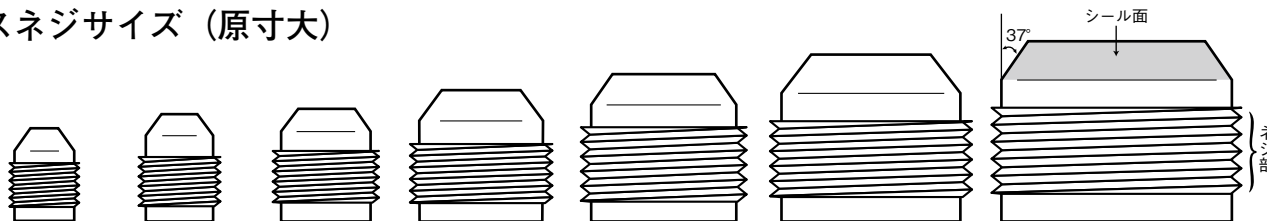

ADAPTER < AN >

割引対象商品

AN オスネジサイズ (原寸大)

ANサイズ	3	4	6	8	10	12	16
SAE規格	3/8"-24(9.5mm)	7/16"-20(11.1mm)	9/16"-18(14.3mm)	3/4"-16(19.1mm)	7/8"-14(22.2mm)	1"1/16-12(27.0mm)	1"5/16-12(33.3mm)

アールズ製品のAN部は、上記のイラストでわかるようにシール面が37°のテーパ角度を持ち、面と面でシールするようになっています。ANメスとの締め付け時、摩擦を少なくする為、シール面及びネジ部には充分P182のアッセンブリーループ(専用)又は、オイルを必ず塗布して下さい。尚、シール剤は一切使用しないで下さい。

● AN オス-AN オス

■ ストレート

ANサイズ	品番	価格
3	981503	¥800
4	981504	¥800
6	981506	¥800
8	981508	¥1,000
10	981510	¥1,200
12	981512	¥3,300
16	981516	¥5,800

■ 90°

ANサイズ	品番	価格
3	982103	¥2,400
4	982104	¥2,400
6	982106	¥2,400
8	982108	¥3,200
10	982110	¥4,700
12	982112	¥6,800
16	982116	¥10,500