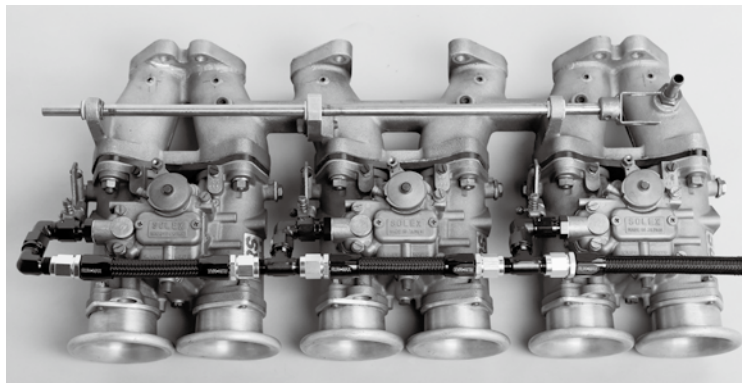

RUN-MAX CARBURETOR FUEL LINE KIT

●ラン・マックス **ブラックシリーズ** キャブレターラインキット

カラーはブラックを基本にちょっぴりシルバーのコンビネーションカラーに仕上げたシックで上品な色合いのキットです。

カラー：P31参照

品番	キャブレターのタイプ	仕様	価格	品番	キャブレターのタイプ	仕様	価格
RCS-2S	SOLEX デロルト OER	2連ストップ	¥16,800	RCW-2S	WEBER	2連ストップ	¥16,800
RCS-2R		2連リターン	¥17,800	RCW-2R		2連リターン	¥17,800
RCS-3S		3連ストップ	¥23,300	RCW-3S		3連ストップ	¥23,300
RCS-3R		3連リターン	¥24,300	RCW-3R		3連リターン	¥24,300

※OERキャブレターには、R924106 (AN6オス・メス 45°)が必要になる場合も有ります。

※キットは組み付けをしていません。P85を参照して下さい。

※ホースは、フレックスナイロンメッシュ #6サイズ：(内径8.7mm/外径14.2mm)ブラックを全品2m付属しています。