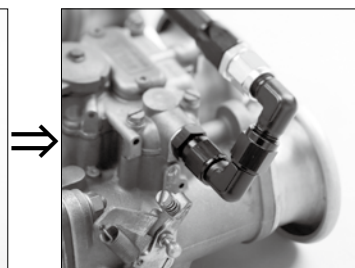

[キャブレターキット取り付け手順]