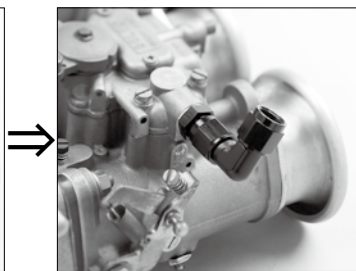

[キャブレターキット取り付け手順]