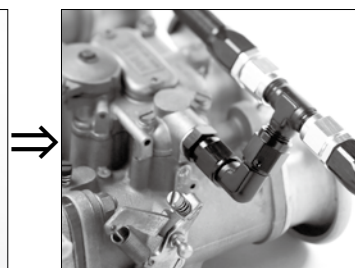

ストップタイプの場合

リターンタイプの場合