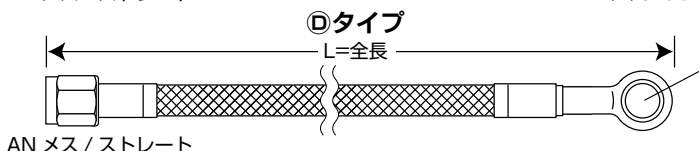

常時使用圧力: **230kg/cm²**
 バースト圧力: **690kg/cm²**

驚異的な耐圧に対応します。

{ ナット } NEWTON/m : ~ 24.3
 { 締め付トルク } kgfcm : 247

〔テフロンメッシュホース#6ライン 圧着成形(カシメ)タイプ〕

① AN6オス + ストレートオスネジ (P109、P187より選択)

② AN6オス + バンジョー (P107、P120より選択)

③ AN6オス + NPT(PT)オス (P112、P188より選択)

※上記以外 AN6 オスアダプターで有れば全て組み合わせが可能です。(別売)

※スチールバンジョーボルトはP194参照願います。

バンジョー内径サイズ
New 10φ
 12φ
 14φ
 16φ
 厚み:全サイズ13mm

ORIGINAL CUSTOM ORDER TEFLON HOSE LINE(#6) PRICE LIST

●オリジナル テフロンメッシュホース(#6) + スチールホースエンド(AN6メス) 価格