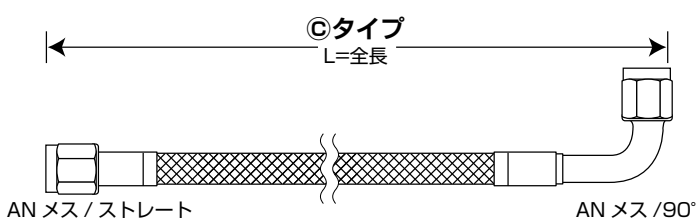

常時使用圧力: **230kg/cm²**
 バースト圧力: **690kg/cm²**

驚異的な耐圧に対応します。

{ ナット } NEWTON/m : ~ 24.3
 { 締め付トルク } kgfcm : 247

〔テフロンメッシュホース#6ライン 圧着成形(カシメ)タイプ〕

① AN6オス + ストレートオスネジ (P109、P187より選択)

② AN6オス + バンジョー (P107、P120より選択)

③ AN6オス + NPT(PT)オス (P112、P188より選択)

※上記以外 AN6 オスアダプターで有れば全て組み合わせが可能です。(別売)

※スチールバンジョーボルトはP194参照願います。

バンジョー内径サイズ
New 10φ
 12φ
 14φ
 16φ
 厚み:全サイズ13mm

ORIGINAL CUSTOM ORDER TEFLON HOSE LINE(#6) PRICE LIST

●オリジナル テフロンメッシュホース(#6) + スチールホースエンド(AN6メス) 価格