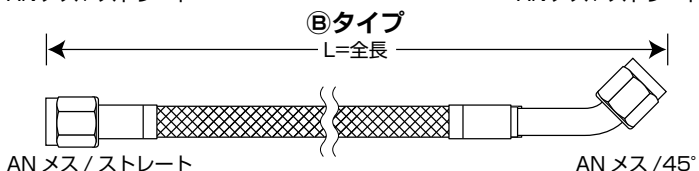

常時使用圧力: **230kg/cm²**
 バースト圧力: **690kg/cm²**

驚異的な耐圧に対応します。

{ ナット } NEWTON/m : ~ 24.3
 { 締め付トルク } kgfcm : 247

〔テフロンメッシュホース#6ライン 圧着成形(カシメ)タイプ〕

① AN6オス + ストレートオスネジ (P109、P187より選択)

② AN6オス + バンジョー (P107、P120より選択)

③ AN6オス + NPT(PT)オス (P112、P188より選択)

※上記以外 AN6 オスアダプターで有れば全て組み合わせが可能です。(別売)

※スチールバンジョーボルトはP194参照願います。

バンジョー内径サイズ
New 10φ
 12φ
 14φ
 16φ
 厚み:全サイズ13mm

ORIGINAL CUSTOM ORDER TEFLON HOSE LINE(#6) PRICE LIST

●オリジナル テフロンメッシュホース(#6) + スチールホースエンド(AN6メス) 価格

※上記以外の長さも製作出来ます。

※ Str: ストレートエンドの意味です。

[角度付⇔角度付ライン組み合わせ方法例]

ラン・マックス品番

R924106(45°)

ラン・マックス品番

R924106(45°)

ラン・マックス品番