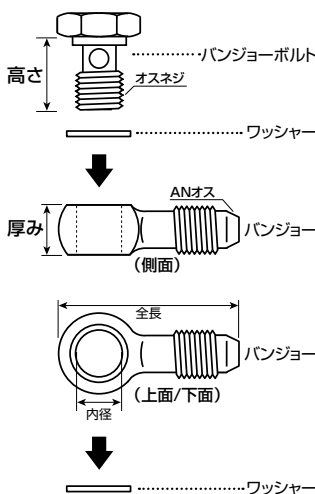

※ 04-7814 のカラーはブルーとなります。

※全品 O-リング付

RUN-MAX BANJO & BANJO BOLT

●ラン・マックス **ブラックシリーズ** カラー：P3参照
 バンジョー

写真番号 (形状)	品番	サイズ			内径(φ)	本体価格(税込価格)
		厚み(mm)	全長(mm)	ANオス		
①	KB410K	13.2	35	4	10	¥2,300(¥2,530)
①	KB412K	13.2	38	4	12	¥2,300(¥2,530)
①	KB414K	12.7	38	4	14	¥2,300(¥2,530)
①	KB416K	13.0	44	4	16	¥2,300(¥2,530)
①	KB418K	13.0	46	4	18	¥2,300(¥2,530)
②	KLB312K	11.0	53	3	12	¥2,800(¥3,080)
②	KLB410K	11.0	53	4	10	¥2,800(¥3,080)
②	KLB412K	11.0	53	4	12	¥2,800(¥3,080)
③	KB610K	13.0	48	6	10	¥2,400(¥2,640)
③	KB612K	13.0	49	6	12	¥2,400(¥2,640)
③	KB61214K	13.0	50	6	12/14	¥2,400(¥2,640)
③	KB614K	13.0	50	6	14	¥2,400(¥2,640)
③	KB616K	13.0	54	6	16	¥2,600(¥2,860)
③	KB618K	13.0	55	6	18	¥2,600(¥2,860)
③	KB620K	15.0	60	6	20	¥2,600(¥2,860)
④	KB0678K	詳しい説明はP121を参照して下さい。				
⑤	KB0878K					
⑥	KB1078K					

※KB61214Kのみワッシャー付
 ※KB6##S③のショートタイプが必要な場合P120を参照して下さい。
 ※KB0678K④、KB0878K⑤、KB1078K⑥はセトラブオイルクーラーコアP127に対応します。

〔使用方法・名称〕

〔特徴〕

ストレートネジ(P109・187) & ホースエンドの組み合わせでスペース的な問題(あたる、角度が合わない)などが発生した場合、このバンジョー&バンジョーボルトの組み合わせで左記イラストをご覧の通り構造的に省スペース設計になっていますので狭い場所にも取り付けが可能になります。

●ラン・マックス **ブラックシリーズ**
 バンジョーボルト カラー：P3参照

●ラン・マックス **ブラックシリーズ**
 ニップル・バンジョー

品番	ニップル 外径(mm)	バンジョー 内径(φ)	厚み(mm)	本体価格(税込価格)
KB1207K	7	12	13	¥2,400(¥2,640)
KB1209K	9	12	13	¥2,400(¥2,640)

※ P198 キャブレターなどに直接ホース差し込みタイプになります。
 ※バンジョーボルト類は M12 〃〃を使用。右記を参照して下さい。