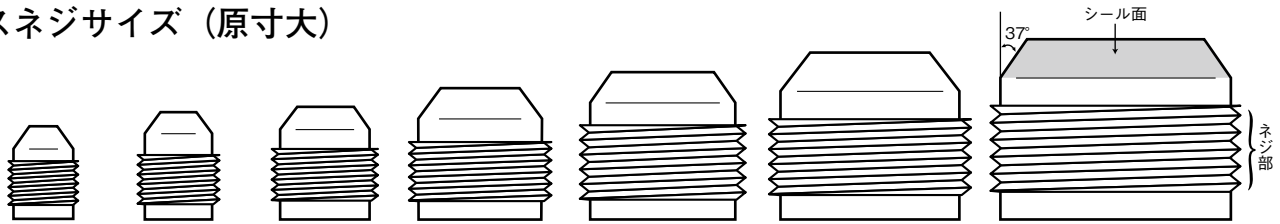

ADAPTER < AN >

割引対象商品

AN オスネジサイズ (原寸大)

ANサイズ	3	4	6	8	10	12	16
SAE規格	3/8"-24(9.5mm)	7/16"-20(11.1mm)	9/16"-18(14.3mm)	3/4"-16(19.1mm)	7/8"-14(22.2mm)	1"1/16-12(27.0mm)	1"5/16-12(33.3mm)

アールズ製品のAN部は、上記のイラストでわかるようにシール面が37°のテーパ角度を持ち、面と面でシールするようになっています。ANメスとの締め付け時、摩擦を少なくする為、シール面及びネジ部には充分P202のアッセンブリーループ(専用)又は、オイルを必ず塗布して下さい。尚、シール剤は一切使用しないで下さい。