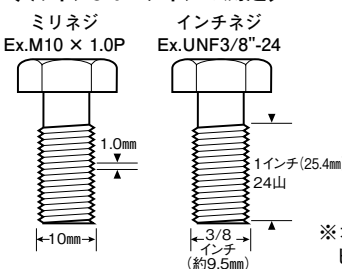

■ ANメス-ANオス (O-リングタイプ) 大⇒小

ANメスサイズ	ANオスサイズ	品番	本体価格(税込価格)
10	8	989404	¥2,000 (¥2,200)
12	8	989409	¥3,000 (¥3,300)
16	12	989411	¥4,000 (¥4,400)

※写真下のO-リングシールが必要です。(P201別売)

■ ANメス-ANオス (ダイレクトタイプ) 大⇒小

ANメスサイズ	ANオスサイズ	品番	本体価格(税込価格)
4	3	9892043	¥3,000 (¥3,300)
6	4	9892064	¥3,000 (¥3,300)
8	4	9892084	¥6,100 (¥6,710)
8	6	9892086	¥3,300 (¥3,630)
10	4	9892104	¥6,800 (¥7,480)
10	6	9892106	¥4,000 (¥4,400)
10	8	9892108	¥4,000 (¥4,400)
12	6	9892126	¥6,800 (¥7,480)
12	8	9892128	¥6,800 (¥7,480)
12	10	9892120	¥4,500 (¥4,950)
16	10	9892160	¥13,300 (¥14,630)
16	12	9892162	¥13,300 (¥14,630)
20	16	9892206BK	¥26,000 (¥28,600)

※2ピース構造(但し9892043のみ1ピース構造)
 ※9892206BKは黒色です。

図1

この場合
銅ワッシャー又は
アルミワッシャー
使用

図2

この場合
スタットO-シール
又はO-リングシール
使用

〔ミリネジ&インチネジの測定〕

※オスネジを計測する場合にはノギス及び
ピッチゲージ(P375)が必要です。

インチネジ換算表	インチ(")	1/16	1/8	3/16	1/4	5/16	3/8	7/16	1/2	9/16	5/8	11/16	3/4	13/16	7/8	15/16	1
	ミリ(mm)約	1.6	3.2	4.8	6.4	7.9	9.5	11.1	12.7	14.3	15.9	17.5	19.1	20.6	22.2	23.8	25.4