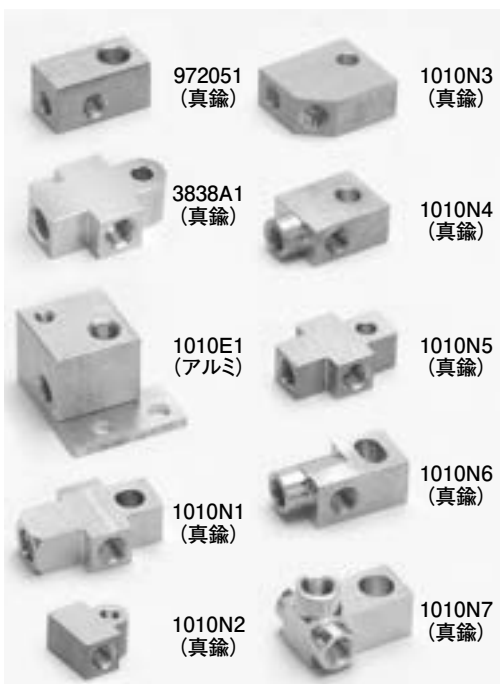

【お知らせ】上記と同じ形状の AN3 サイズステンレス製は P192 に記載しています。

■バンジョーボルト (シングル)

ネジサイズ	品番(H=20mm)	品番(H=23mm)	本体価格(税込価格)
M10×1.0	997517	997517	¥1,300(¥1,430)
M10×1.25	997515	—	¥1,300(¥1,430)
M10×1.5	—	997520	¥1,300(¥1,430)
M12×1.0	—	997521	¥1,400(¥1,540)
UNF3/8"-24	997503	997503	¥1,300(¥1,430)
UNF7/16"-20	—	997504	¥1,300(¥1,430)
UNF7/16"-24	—	997522	¥1,300(¥1,430)

※上記 UNF3/8"-24 のバンジョーボルトは内径 10 mm のバンジョーを使用して下さい。(共通です)
 ※上記のステンレス製は P192 に記載しています。

※全品アルミワッシャー付

■バンジョーボルト (ダブル)

ネジサイズ	品番 (H=33mm)	本体価格 (税込価格)
M10×1.0	997519	¥1,800(¥1,980)
M10×1.25	997518	¥1,800(¥1,980)
UNF3/8"-24	997513	¥3,100(¥3,410)
UNF7/16"-20	997514	¥3,100(¥3,410)

※上記 UNF3/8"-24 のバンジョーボルトは内径 10 mm のバンジョーを使用して下さい。(共通です)

※全品アルミクラッシュワッシャー付

●ブレーキライン エンドブロック

サイズ・穴数	用途	品番	本体価格(税込価格)
UNF7/16"-24 I.F:1H/3/8"-24 I.F:2H	アメ車/汎用	972051	¥4,000(¥4,400)
UNF3/8"-24 I.F:3H	アメ車/汎用	3838A1	¥4,000(¥4,400)
M10×1.0 I.F:3H(ブラケット付)	ロードスター系/リヤ	1010E1	¥6,600(¥7,260)
M10×1.0 I.F:2H/ M10×1.0凹:1H	スカイライン系/リヤ	1010N1	¥4,000(¥4,400)
M10×1.0 I.F:2H	スカイライン系/フロント、ABSキャンセル	1010N2	¥3,000(¥3,300)
M10×1.0 I.F:2H	スカイライン系/フロント	1010N3	¥5,000(¥5,500)
M10×1.0 I.F:2H	フェアレディーZ、スカイライン、etc/汎用	1010N4	¥4,000(¥4,400)
M10×1.0 I.F:3H	ABSキャンセル、ホンダ、etc/汎用	1010N5	¥4,000(¥4,400)
M10×1.0 I.F:2H	ニッサン、etc/汎用	1010N6	¥5,000(¥5,500)
M10×1.0 I.F:3H	トヨタ、ニッサン、etc/汎用	1010N7	¥5,000(¥5,500)
M10×1.0 I.F:3H(両面対応)	ABSキャンセル、etc/汎用	1010N8	¥5,500(¥6,050)
M10×1.0 凹:3H(コンベックス対応)	ヨーロッパ車/汎用	BQ95A	¥3,700(¥4,070)
M10×1.0 凹:2H(コンベックス対応)	ホンダ、ヨーロッパ車/汎用	1010H1	¥4,500(¥4,950)

※例：2H(2穴)の意味

※ I.F：インバーテッドフレアの意味(P193参照)

※ 1010N1 には内径 10 mm(品番：WS10)のワッシャーが必要になります。(別売)

1010N8(スチール)

BQ95A(スチール)

1010H1(真鍮)

BRAKE LINE ADAPTER

割引対象商品