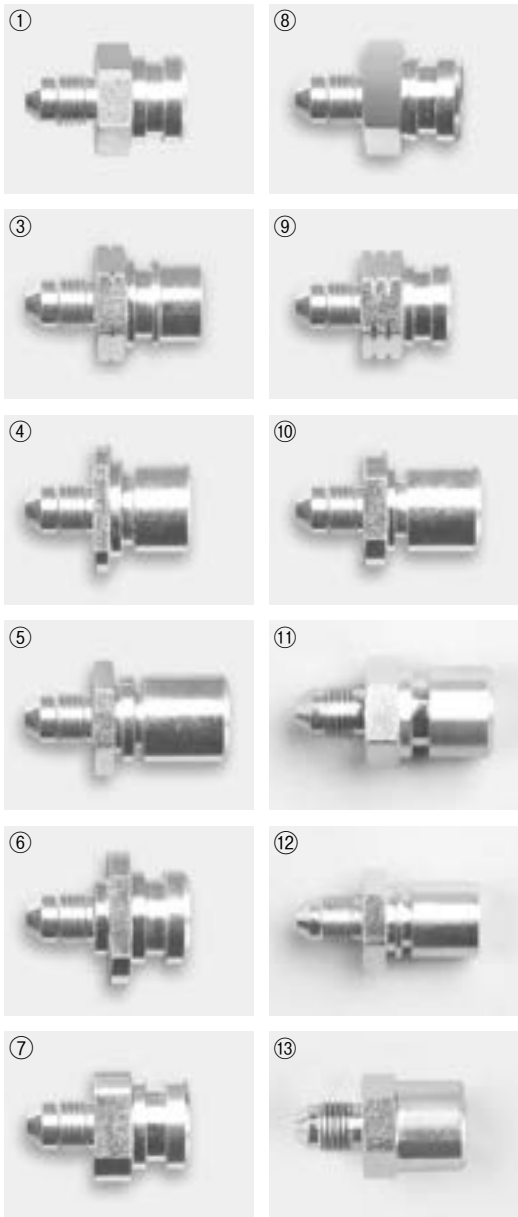

BRAKE LINE ADAPTER

割引対象商品

●スチール別体用アダプター (専用タイプ)

■メーカー別 ANオス-メスネジ I.F (インバーテッドフレア) 付

写真番号	メーカー(専用)	ANサイズ	メスネジサイズ	品番	本体価格(税込価格)
①	旧ニッサン	3	M10×1.0 I.F	989537	¥2,200(¥2,420)
③	汎用	3	M10×1.0 I.F	989545	¥2,200(¥2,420)
④	Newトヨタ、ダイハツ	3	M10×1.0 I.F	989550	¥2,200(¥2,420)
⑤	旧トヨタ、ヨーロッパ車	3	M10×1.0 I.F	989551	¥2,200(¥2,420)
⑥	Newニッサン、スズキ	3	M10×1.0 I.F	989552	¥2,200(¥2,420)
⑦	ホンダ	3	M10×1.0 I.F	989553	¥2,200(¥2,420)
⑧	マツダ	3	M10×1.0 I.F	989554	¥2,200(¥2,420)
⑨	三菱	3	M10×1.0 I.F	989555	¥2,200(¥2,420)
⑩	スバル	3	M10×1.0 I.F	989556	¥2,200(¥2,420)
③	国産旧車、ヨーロッパ車	3	M10×1.25 I.F	989536	¥2,200(¥2,420)
③	アメ車	3	UNF3/8"-24 I.F	989543	¥2,200(¥2,420)
⑪	アメ車	3	UNF7/16"-20 I.F	989539	¥2,200(¥2,420)
⑪	アメ車	3	UNF7/16"-24 I.F	989549	¥2,200(¥2,420)
⑫	ホンダ特殊	3	M12×1.0 I.F	989637	¥3,200(¥3,520)
⑫	トヨタ特殊	3	M12×1.0 I.F	989638	¥3,200(¥3,520)
③	汎用	4	M10×1.0 I.F	989544	¥1,800(¥1,980)
③	アメ車	4	UNF3/8"-24 I.F	989532	¥2,800(¥3,080)
⑪	アメ車	4	UNF7/16"-24 I.F	989548	¥3,000(¥3,300)
⑫	ホンダ特殊	4	M12×1.0 I.F	989647	¥3,700(¥4,070)
⑫	トヨタ特殊	4	M12×1.0 I.F	989648	¥3,700(¥4,070)
⑬	ヨーロッパ特殊	4	M14×1.5	989740	¥2,800(¥3,080)

【お願い】 上記アダプターのメス側には全てI.F (インバーテッドフレア) を圧入しています。(但し 989740 は除く)
ヨーロッパ車やホンダ車等の一部車種などに関しましては、圧入したI.F を抜いてお使い下さい。作業に付いては下記を参照願います。