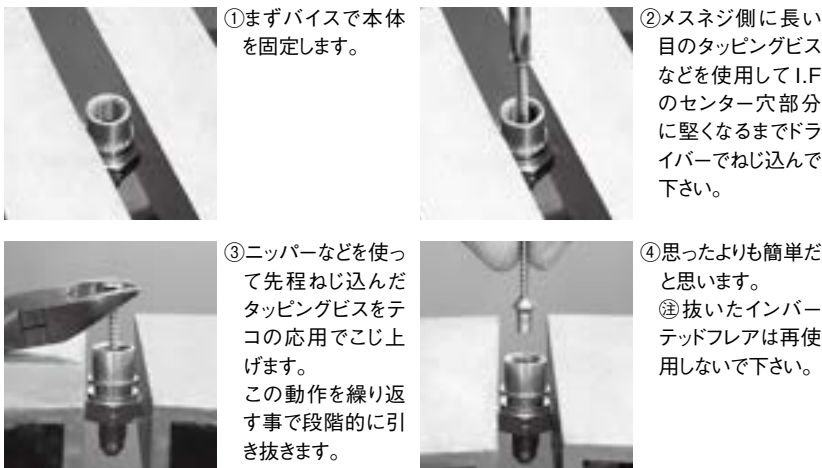

〔I.F (インバーテッドフレア) 抜き取り作業手順〕