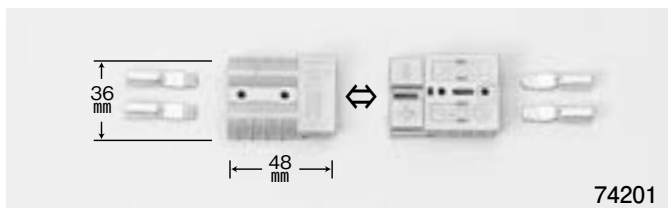

●モロソ バッテリークイックコネクトプラグ(ジョイントソケット)

キャンピングカー、トレーラーなどの独立配線の接合部に使用…。本体の固定も出来、大きなハンドル(74200のみ)も付いているので脱着も軽々ワンタッチです。

品番	使用ケーブル芯直径(mm)	許容電流(A)	本体価格(税込価格)
74201	~5(17スケ)	~ 50	¥8,600 (¥9,460)
74200	~10(42スケ)	~175	¥23,700 (¥26,070)

※17スケ ケーブルの販売はございません。