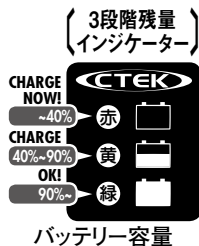

■本体⇄ワニ口クリップ間 延長ケーブル

| 品番 | 長さ 約(m) | 本体価格(税込価格) |
|--------|---------|----------------|
| US0304 | 2.5 | ¥3,100(¥3,410) |

■パネルタイプ(3段階残量インジケーター付)

カラー：P18 参照

バッテリー端子にコード先端の丸型端子を共締して1.5m有るコードを室内まで延ばしインパネなどに埋め込みます。