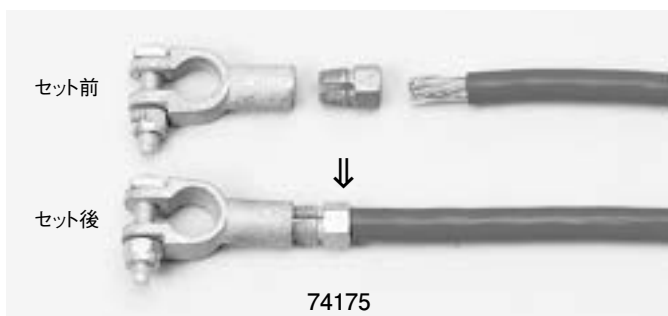

※バッテリーチャージャーは価格には含まれません。

バッテリー関連パーツ

●モロソ ワンタッチ バッテリーケーブル ターミナル

バッテリーケーブルの銅芯部を出し先端割れのナットを締め込むだけ! 簡単です。

| 品番 | 使用ケーブルサイズ(スケ) | 形状 | 1パック | 本体価格(税込価格) |
|-------|---------------|----------|------|-----------------|
| 74170 | 34~42 | 丸型/内径 9φ | 2 | ¥7,400 (¥8,140) |
| 74172 | 34~42 | 丸型/内径14φ | 2 | ¥7,900 (¥8,690) |

| 品番 | 使用ケーブルサイズ(スケ) | 形状 | 1パック | 本体価格(税込価格) |
|-------|---------------|-----------|------|-----------------|
| 74175 | 34~42 | D端子用/⊕⊖兼用 | 2 | ¥7,800 (¥8,580) |

●モロソ バッテリークイックコネクトプラグ(ジョイントソケット)

キャンピングカー、トレーラーなどの独立配線の接合部に使用…。本体の固定も出来、大きなハンドル(74200のみ)も付いているので脱着も軽々ワンタッチです。