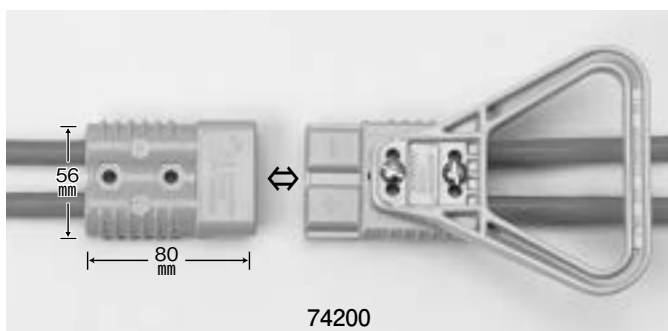

バッテリー関連パーツ

●モロソ ワンタッチ バッテリーケーブル ターミナル

バッテリーケーブルの銅芯部を出し先端割れのナットを締め込むだけ! 簡単です。

品番	使用ケーブルサイズ(スケ)	形状	1パック	本体価格(税込価格)
74170	34~42	丸型/内径 9φ	2	¥7,400 (¥8,140)
74172	34~42	丸型/内径14φ	2	¥7,900 (¥8,690)

品番	使用ケーブルサイズ(スケ)	形状	1パック	本体価格(税込価格)
74175	34~42	D端子用/⊕⊖兼用	2	¥7,800 (¥8,580)

●モロソ バッテリークイックコネクトプラグ(ジョイントソケット)

キャンピングカー、トレーラーなどの独立配線の接合部に使用…。本体の固定も出来、大きなハンドル(74200のみ)も付いているので脱着も軽々ワンタッチです。

品番	使用ケーブル芯直径(mm)	許容電流(A)	本体価格(税込価格)
74201	~5(17スケ)	~ 50	¥8,600 (¥9,460)
74200	~10(42スケ)	~175	¥23,700 (¥26,070)

※17スケ ケーブルの販売はございません。

●ロンエイカー バッテリージャンパーポスト

エンジンルームと室内とのバルクヘッド(隔壁)部分にはさみ込んで固定。いわばブースターケーブルでのバッテリー供給中継ポストです。

品番	カラー	用途	本体価格(税込価格)
45720	レッド	⊕側	¥8,100 (¥8,910)
45740	ブラック	⊖側	¥8,100 (¥8,910)

※⊕⊖ともカバー付
※下穴: 33/29φ(楕円型)