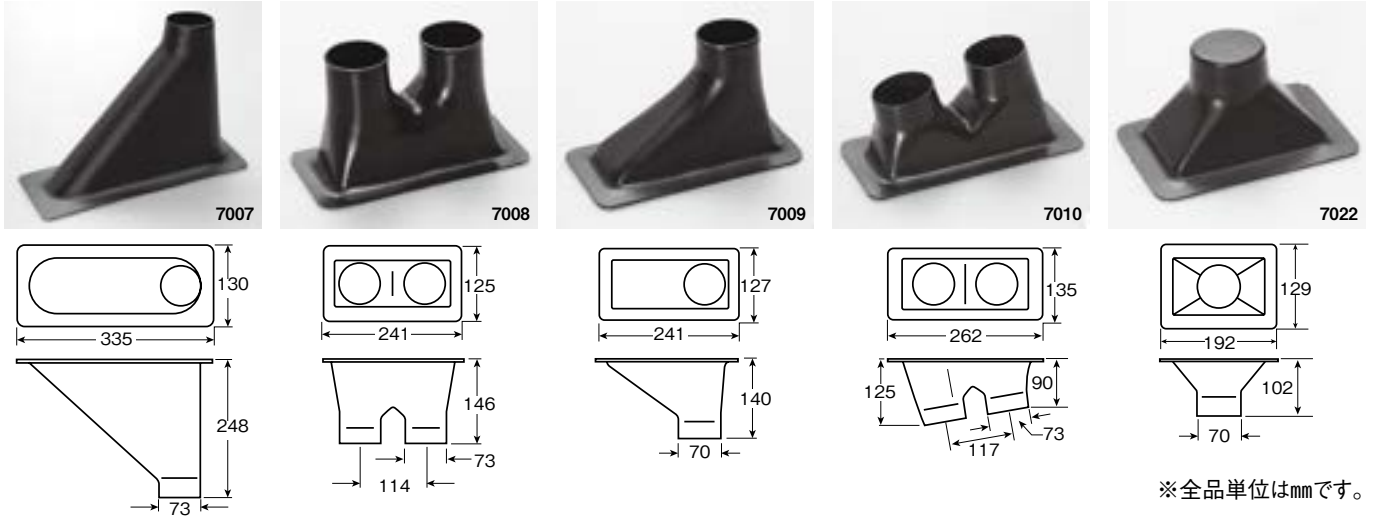

クーリングシステム関連パーツ

BUTLERBUILT

●バトラービルト ブレーキエアダクト

おもに取り付け場所としては、フロントバンパー部分及びその周辺。

品番	カラー	本体価格(税込価格)	品番	カラー	本体価格(税込価格)	品番	カラー	本体価格(税込価格)	品番	カラー	本体価格(税込価格)	品番	カラー	本体価格(税込価格)			
7007	ブラック	¥12,500(¥13,750)	7008	ブラック	¥9,800(¥10,780)	7009	ブラック	¥8,600(¥9,460)	7010	ブラック	¥9,700(¥10,670)	7022	ブラック	¥4,800(¥5,280)