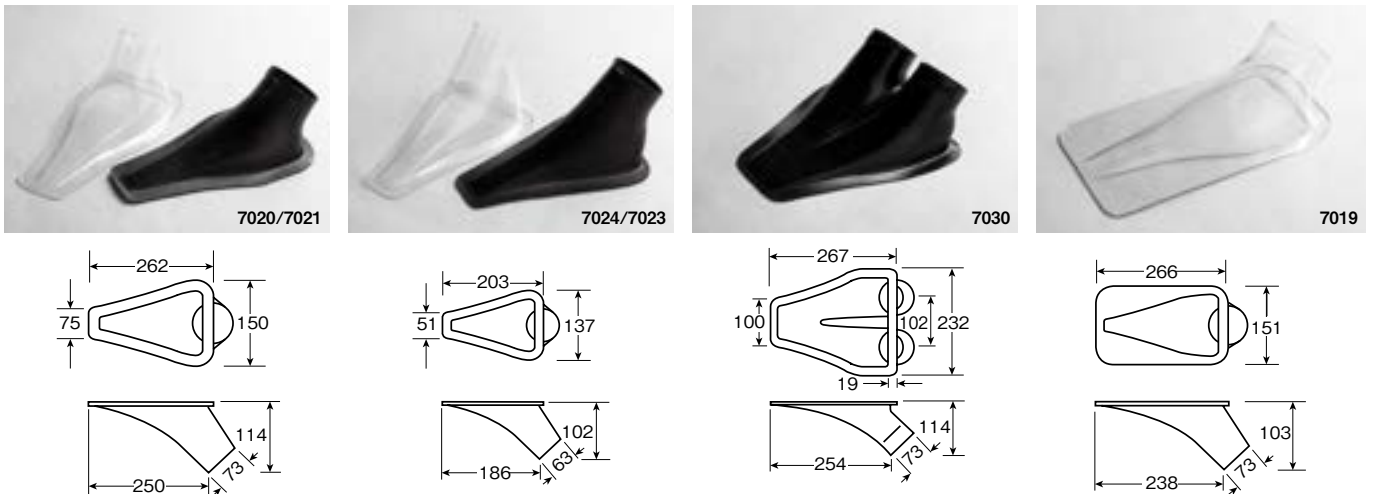

●バトラービルト NACAエアダクト

おもに取り付け場所としては、フロントフェンダーサイド部分及びその周辺。

品番	カラー	本体価格(税込価格)	品番	カラー	本体価格(税込価格)	品番	カラー	本体価格(税込価格)	品番	カラー	本体価格(税込価格)
7020	ブラック	¥8,300(¥9,130)	7024	ブラック	¥7,900(¥8,690)	7030	ブラック	¥9,800(¥10,780)	7019	クリア	¥6,400(¥7,040)
7021	クリア	¥8,300(¥9,130)	7023	クリア	¥8,200(¥9,020)