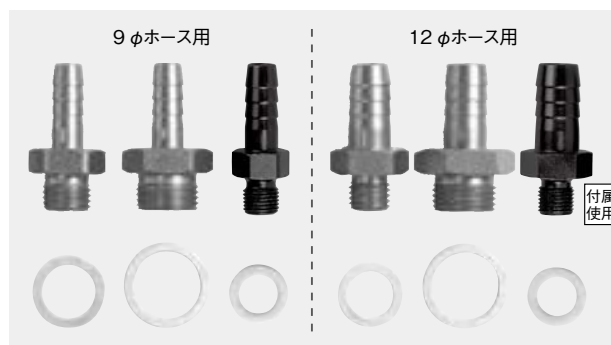

※AN及び差し込み共ブルー or ブラック色から選択
 (K)はラン・マックス製、ブラック色で、無き場合はブルー色です。
 RN09101とRN12101はブラック色のみです。

フューエル&リキッド関連パーツ

●ボッシュ OUTタンク フューエルポンプ&キット(インジェクション車用)

割引対象商品

品番 (カバー付)	吐出量 (燃圧)	消費電力 (V/Ah)	方式	重量 (kg)	本体価格 (税込価格)
E200	MAX:270ℓ/h (5Bar時)	13.8V/14	ローラーベーン	1.03	¥65,300 (¥71,830)

*この商品は保証無し【クレーム対象外】

■ポンプ単品(マウント無し、ターミナルナット付)

品番	本体価格(税込価格)
H200	¥64,300(¥70,730)

〔アドバイス〕 このポンプに関しましては吐出量が多い為、IN・OUT共内径7φ以上の配管を使用して下さい。配管が細すぎると異音が発生したり、発熱する事も考えられ、寿命を短くする原因にもなります。

■オプション アダプターパーツ(ANタイプ)

写真番号	形状	ネジサイズ	AN6ライン品番	本体価格(税込価格)	AN8ライン品番	本体価格(税込価格)
①	IN	M14×1.5	(R)991977	¥2,300 (¥2,530)	(R)991982	¥2,600 (¥2,860)
②	IN	M18×1.5	(R)991979	¥2,300 (¥2,530)	(R)991984	¥2,600 (¥2,860)
③	OUT	M10×1.0	(R)991953	¥2,300 (¥2,530)	—	—
④	OUT	キャップ	KCAP(K)	¥1,800 (¥1,980)	—	—
⑤	OUT	バンジョー	KB61214(K)	¥2,400 (¥2,640)	—	—

※AN及び差し込み共ブルー or ブラック色から選択
 (R)or(K)はラン・マックス製、ブラック色です。

■オプション アダプターパーツ(差し込みタイプ)

形状	ネジサイズ	9φ (#6ホース品番)	本体価格(税込価格)	12φ (#8ホース品番)	本体価格(税込価格)
IN	M14×1.5	RN09145(K)	¥1,800 (¥1,980)	RN12145K	¥1,800 (¥1,980)
IN	M18×1.5	RN09185(K)	¥1,800 (¥1,980)	RN12185(K)	¥1,800 (¥1,980)
OUT	M10×1.0	RN09101	¥1,800 (¥1,980)	RN12101	¥1,800 (¥1,980)