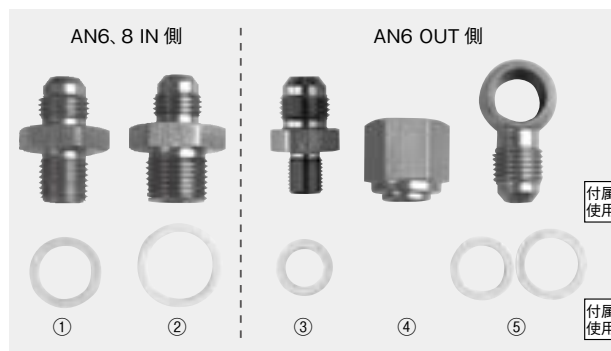

※AN及び差し込み共ブルー or ブラック色から選択
 (K)はラン・マックス製、ブラック色で、無き場合はブルー色です。
 RN09101とRN12101はブラック色のみです。

フューエル&リキッド関連パーツ

●ボッシュ OUTタンク フューエルポンプ&キット(インジェクション車用)

割引対象商品

品番 (カバー付)	吐出量 (燃圧)	消費電力 (V/Ah)	方式	重量 (kg)	本体価格 (税込価格)
E200	MAX:270ℓ/h (5Bar時)	13.8V/14	ローラーベーン	1.03	¥65,300 (¥71,830)

*この商品は保証無し【クレーム対象外】

■ポンプ単品(マウント無し、ターミナルナット付)

品番	本体価格(税込価格)
H200	¥64,300(¥70,730)

〔アドバイス〕 このポンプに関しましては吐出量が多い為、IN・OUT共内径7φ以上の配管を使用して下さい。配管が細すぎると異音が発生したり、発熱する事も考えられ、寿命を短くする原因にもなります。

■オプション アダプターパーツ(ANタイプ)

写真番号	形状	ネジサイズ	AN6ライン品番	本体価格(税込価格)	AN8ライン品番	本体価格(税込価格)
①	IN	M14×1.5	(R)991977	¥2,300 (¥2,530)	(R)991982	¥2,600 (¥2,860)
②	IN	M18×1.5	(R)991979	¥2,300 (¥2,530)	(R)991984	¥2,600 (¥2,860)
③	OUT	M10×1.0	(R)991953	¥2,300 (¥2,530)	—	—
④	OUT	キャップ	KCAP(K)	¥1,800 (¥1,980)	—	—
⑤	OUT	バンジョー	KB61214(K)	¥2,400 (¥2,640)	—	—