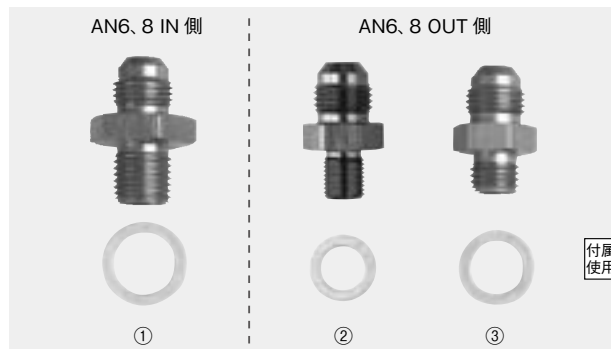

フューエル&リキッド関連パーツ

●ボッシュ OUTタンク フューエルポンプ&キット (インジェクション車用)

割引対象商品

品番 (カバー付)	吐出量 (燃圧)	消費電力 (V/Ah)	方式	重量 (kg)	本体価格 (税込価格)
E201	MAX:258ℓ/h (5Bar時)	13.8V/11	ローラーベーン	0.98	¥56,200 (¥61,820)

*この商品は保証無し【クレーム対象外】

■ポンプ単品 (マウント無し、ターミナルナット付)

品番	本体価格(税込価格)
H201	¥55,200 (¥60,720)

【アドバイス】このポンプに関しましては吐出量が多い為、IN・OUT共内径7φ以上の配管を使用して下さい。配管が細すぎると異音が発生したり、発熱する事も考えられ、寿命を短くする原因にもなります。

■オプション アダプターパーツ (ANタイプ)

写真番号	形状	ネジサイズ	AN6ライン 品番	本体価格 (税込価格)	AN8ライン 品番	本体価格 (税込価格)
①	IN	M14×1.5	(R)991977	¥2,300 (¥2,530)	(R)991982	¥2,600 (¥2,860)
②	OUT	M10×1.0	(R)991953	¥2,300 (¥2,530)	—	—
③	OUT	M12×1.5	(R)991944	¥2,300 (¥2,530)	(R)991981	¥2,600 (¥2,860)