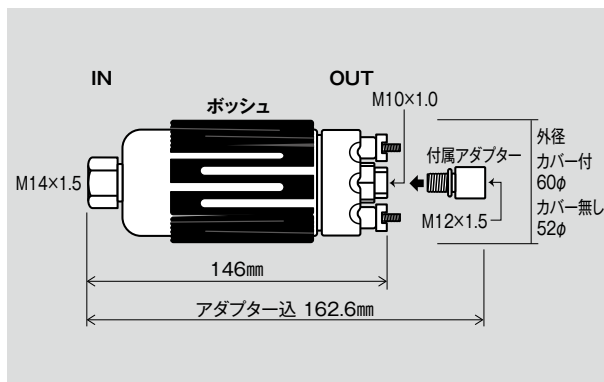

フューエル&リキッド関連パーツ

●ボッシュ OUTタンク フューエルポンプ&キット (インジェクション車用)

割引対象商品

品番 (カバー付)	吐出量 (燃圧)	消費電力 (V/Ah)	方式	重量 (kg)	本体価格 (税込価格)
E201	MAX:258ℓ/h (5Bar時)	13.8V/11	ローラーベーン	0.98	¥56,200 (¥61,820)

*この商品は保証無し【クレーム対象外】

■ポンプ単品 (マウント無し、ターミナルナット付)

品番	本体価格(税込価格)
H201	¥55,200 (¥60,720)

【アドバイス】このポンプに関しましては吐出量が多い為、IN・OUT共内径7φ以上の配管を使用して下さい。配管が細すぎると異音が発生したり、発熱する事も考えられ、寿命を短くする原因にもなります。

■オプション アダプターパーツ (ANタイプ)

写真番号	形状	ネジサイズ	AN6ライン 品番	本体価格 (税込価格)	AN8ライン 品番	本体価格 (税込価格)
①	IN	M14×1.5	(R)991977	¥2,300 (¥2,530)	(R)991982	¥2,600 (¥2,860)
②	OUT	M10×1.0	(R)991953	¥2,300 (¥2,530)	—	—
③	OUT	M12×1.5	(R)991944	¥2,300 (¥2,530)	(R)991981	¥2,600 (¥2,860)

※AN及び差し込み共ブルー or ブラック色から選択
 (R)はラン・マックス製、ブラック色で、無き場合はブルー色です。

■オプション アダプターパーツ (差し込みタイプ)

形状	ネジサイズ	9φ (#6ホース) 品番	本体価格 (税込価格)	12φ (#8ホース) 品番	本体価格 (税込価格)
IN	M14×1.5	RN09145(K)	¥1,800 (¥1,980)	RN12145K	¥1,800 (¥1,980)
OUT	M10×1.0	RN09101	¥1,800 (¥1,980)	RN12101	¥1,800 (¥1,980)
OUT	M12×1.5	RN09125(K)	¥1,800 (¥1,980)	RN12125(K)	¥1,800 (¥1,980)

※AN及び差し込み共ブルー or ブラック色から選択
 (R)or(K)はラン・マックス製、ブラック色です。

■オプション アダプターパーツ(差し込みタイプ)

形状	ネジサイズ	9φ (#6ホース品番)	本体価格(税込価格)	12φ (#8ホース品番)	本体価格(税込価格)
IN	M14×1.5	RN09145(K)	¥1,800 (¥1,980)	RN12145K	¥1,800 (¥1,980)
IN	M18×1.5	RN09185(K)	¥1,800 (¥1,980)	RN12185(K)	¥1,800 (¥1,980)
OUT	M10×1.0	RN09101	¥1,800 (¥1,980)	RN12101	¥1,800 (¥1,980)