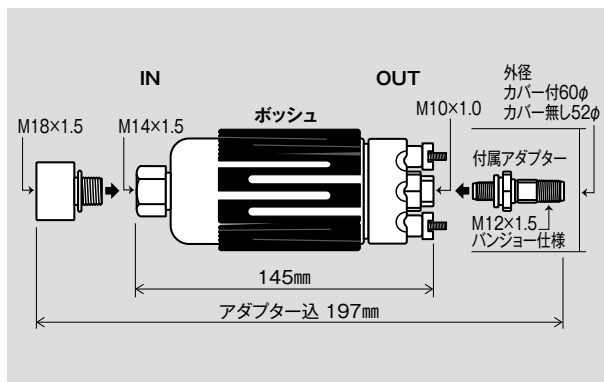

※AN及び差し込み共ブルー or ブラック色から選択
 (K)はラン・マックス製、ブラック色で、無き場合はブルー色です。
 RN09101とRN12101はブラック色のみです。

フューエル&リキッド関連パーツ

●ボッシュ OUTタンク フューエルポンプ&キット(インジェクション車用)

割引対象商品

品番 (カバー付)	吐出量 (燃圧)	消費電力 (V/Ah)	方式	重量 (kg)	本体価格 (税込価格)
E200	MAX:270ℓ/h (5Bar時)	13.8V/14	ローラーベーン	1.03	¥65,300 (¥71,830)

*この商品は保証無し【クレーム対象外】

■ポンプ単品(マウント無し、ターミナルナット付)

品番	本体価格(税込価格)
H200	¥64,300(¥70,730)

〔アドバイス〕 このポンプに関しましては吐出量が多い為、IN・OUT共内径7φ以上の配管を使用して下さい。配管が細すぎると異音が発生したり、発熱する事も考えられ、寿命を短くする原因にもなります。

■オプション アダプターパーツ(ANタイプ)

写真番号	形状	ネジサイズ	AN6ライン品番	本体価格(税込価格)	AN8ライン品番	本体価格(税込価格)
①	IN	M14×1.5	(R)991977	¥2,300 (¥2,530)	(R)991982	¥2,600 (¥2,860)
②	IN	M18×1.5	(R)991979	¥2,300 (¥2,530)	(R)991984	¥2,600 (¥2,860)
③	OUT	M10×1.0	(R)991953	¥2,300 (¥2,530)	—	—
④	OUT	キャップ	KCAP(K)	¥1,800 (¥1,980)	—	—
⑤	OUT	バンジョー	KB61214(K)	¥2,400 (¥2,640)	—	—

※AN及び差し込み共ブルー or ブラック色から選択
 (R)or(K)はラン・マックス製、ブラック色です。

■オプション アダプターパーツ(差し込みタイプ)

形状	ネジサイズ	9φ (#6ホース品番)	本体価格(税込価格)	12φ (#8ホース品番)	本体価格(税込価格)
IN	M14×1.5	RN09145(K)	¥1,800 (¥1,980)	RN12145K	¥1,800 (¥1,980)
IN	M18×1.5	RN09185(K)	¥1,800 (¥1,980)	RN12185(K)	¥1,800 (¥1,980)
OUT	M10×1.0	RN09101	¥1,800 (¥1,980)	RN12101	¥1,800 (¥1,980)