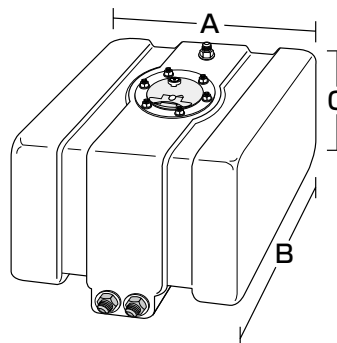

フューエル&リキッド関連パーツ

▲ あなたの安全タンク、フォーム (スポンジ) 入っていますか?!

1年すると変形します!! 3年もするとほとんど無くなってしまおうのが現状です。
もう一度安全の為に確認して下さい。

※サイズ表は、総体積を表示しています。
1ピース(ロット)の大きさ同士が、異なる場合が有ります。
又、サイズにより分割になりますので、ご了承下さい。

●ラン・マックス フューエルセーフ FIA公認タンク専用 機種別フォーム(タンク内スポンジ)

品番	仕様	イラストサイズ A辺(mm)×B辺(mm)×C辺(mm)	本体価格 (税込価格)
ED105-1	ED105S用	350×350×150	¥5,550 (¥6,105)
ED108-1	ED108S用	550×450×150	¥9,000 (¥9,900)
ED112-1	ED112S用	550×500×200	¥13,500 (¥14,850)
ED115-1	ED115S用	650×450×200	¥17,550 (¥19,305)
ED122-1	ED122S用	850×450×200	¥22,950 (¥25,245)
ED125-1	ED125S用	650×450×300	¥26,250 (¥28,875)

※加工要(センサーユニットのにがしを作して下さい)

●ラン・マックス ラン・マックス アルミタンク専用 機種別フォーム(タンク内スポンジ)

品番	仕様	イラストサイズ A辺(mm)×B辺(mm)×C辺(mm)	本体価格 (税込価格)
6605-3	RC6605S	300×250×200	¥4,500 (¥4,950)
6610-4	RC6610S	400×400×200	¥9,600 (¥10,560)
6615-5	RC6615S	500×450×200	¥13,500 (¥14,850)
6620-6	RC6620S	650×500×200	¥19,500 (¥21,450)
6710-4	RC6710S	400×400×200	¥9,600 (¥10,560)

※この商品は分割になりますので、ご了承下さい。
※カット寸法は各辺 50 mm (5 cm) 単位です。

●ラン・マックス ジャズ 樹脂タンク専用 機種別フォーム(タンク内スポンジ)

品番	仕様	イラストサイズ A辺(mm)×B辺(mm)×C辺(mm)	本体価格 (税込価格)
303-1	250-303用	200×200×250	¥3,000 (¥3,300)
005-2	250-005用	350×350×150	¥5,550 (¥6,105)
008-3	250-008用	500×400×150	¥9,000 (¥9,900)
012-4	252-012用	450×400×200	¥10,800 (¥11,880)
016-4	252-016用	650×450×200	¥17,550 (¥19,305)
022-4	202-122用	850×450×200	¥22,950 (¥25,245)

※ 022-4 のみ加工要(センサーユニットのにがしを作して下さい)