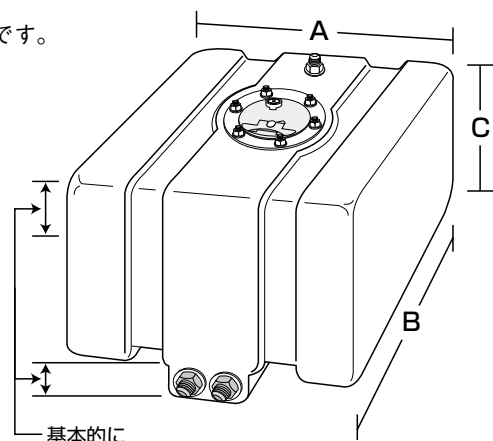

※この商品は分割になりますので、ご了承下さい。

※上記以外の大きいサイズも出来ます。但し、各辺(A、B、C)50mm (5cm) 単位です。

●品番及び価格の説明

高さ(mm)	品番(下2桁)	価格(倍率)
100	??=10	1.0(上記/変更なし)
150	??=15	1.5
200	??=20	2.0
250	??=25	2.5
300	??=30	3.0

高さ=C辺(品番)

- H=100mm (10)
- H=150mm (15)
- H=200mm (20)
- H=250mm (25)
- H=300mm (30)

上記品番の下2桁??は左記高さの規格です。
 ご注文の際()内の数字を入れて品番にして下さい。

例：RF102030

A辺 100mm (横幅) B辺 200mm (奥行き) C辺 300mm (高さ)

参考本体価格 ¥1,800
 (税込価格 ¥1,980)

基本的にこの部分にはフォームは入れません
 封入範囲としては、70~80%が理想です。

※切断の際多少の誤差が出ますので、ご了承下さい。

ワンポイントアドバイス フォームはガソリンの注入口の大きさの関係上、数個に分割して封入して下さい。