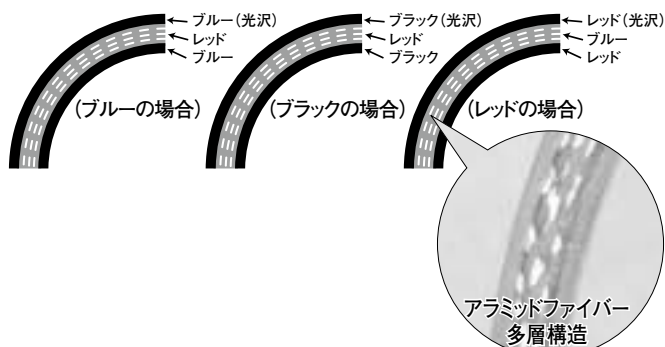

## ●ラン・マックス シリコンターボホース(異径)

カラー：P36 参照

- ▶ 肉厚：約 4 ~ 5 mm (多少誤差有り)
- ▶ 耐熱温度：約 200°C

[カラー配列／断面図]

品番	サイズ		カラー	本体価格 (税込価格)
	内径(φ)	全長(mm)		
3542BL	35/42	70	ブルー	¥2,300(¥2,530)
3550BL	35/50	70	ブルー	¥2,300(¥2,530)
3842BL	38/42	70	ブルー	¥2,300(¥2,530)
3850BL	38/50	70	ブルー	¥2,300(¥2,530)
4250BL	42/50	70	ブルー	¥2,300(¥2,530)
4550BL	45/50	70	ブルー	¥2,300(¥2,530)
5055BL	50/55	70	ブルー	¥2,400(¥2,640)
5060BL	50/60	70	ブルー	¥2,400(¥2,640)
5560BL	55/60	70	ブルー	¥2,500(¥2,750)
6065BL	60/65	70	ブルー	¥2,600(¥2,860)
6070BL	60/70	70	ブルー	¥2,800(¥3,080)
6080BL	60/80	80	ブルー	¥3,100(¥3,410)
6570BL	65/70	70	ブルー	¥2,800(¥3,080)
6580BL	65/80	80	ブルー	¥3,200(¥3,520)
7075BL	70/75	80	ブルー	¥3,400(¥3,740)
7080BL	70/80	80	ブルー	¥3,600(¥3,960)
7580BL	75/80	80	ブルー	¥4,000(¥4,400)
8090BL	80/90	90	ブルー	¥4,100(¥4,510)
80100BL	80/100	90	ブルー	¥4,200(¥4,620)
90100BL	90/100	90	ブルー	¥4,200(¥4,620)
3542BK	35/42	70	ブラック	¥2,300(¥2,530)
3550BK	35/50	70	ブラック	¥2,300(¥2,530)
3842BK	38/42	70	ブラック	¥2,300(¥2,530)
3850BK	38/50	70	ブラック	¥2,300(¥2,530)
4250BK	42/50	70	ブラック	¥2,300(¥2,530)
4550BK	45/50	70	ブラック	¥2,300(¥2,530)
5055BK	50/55	70	ブラック	¥2,400(¥2,640)
5060BK	50/60	70	ブラック	¥2,400(¥2,640)
5560BK	55/60	70	ブラック	¥2,500(¥2,750)
6065BK	60/65	70	ブラック	¥2,600(¥2,860)
6070BK	60/70	70	ブラック	¥2,800(¥3,080)
6080BK	60/80	80	ブラック	¥3,100(¥3,410)
6570BK	65/70	70	ブラック	¥2,800(¥3,080)
6580BK	65/80	80	ブラック	¥3,200(¥3,520)
7075BK	70/75	80	ブラック	¥3,400(¥3,740)
7080BK	70/80	80	ブラック	¥3,600(¥3,960)
7580BK	75/80	80	ブラック	¥4,000(¥4,400)
8090BK	80/90	90	ブラック	¥4,100(¥4,510)
80100BK	80/100	90	ブラック	¥4,200(¥4,620)
90100BK	90/100	90	ブラック	¥4,200(¥4,620)
3542RD	35/42	70	レッド	¥2,300(¥2,530)
3550RD	35/50	70	レッド	¥2,300(¥2,530)
3842RD	38/42	70	レッド	¥2,300(¥2,530)
3850RD	38/50	70	レッド	¥2,300(¥2,530)
4250RD	42/50	70	レッド	¥2,300(¥2,530)
4550RD	45/50	70	レッド	¥2,300(¥2,530)
5055RD	50/55	70	レッド	¥2,400(¥2,640)
5060RD	50/60	70	レッド	¥2,400(¥2,640)
5560RD	55/60	70	レッド	¥2,500(¥2,750)
6065RD	60/65	70	レッド	¥2,600(¥2,860)
6070RD	60/70	70	レッド	¥2,800(¥3,080)
6080RD	60/80	80	レッド	¥3,100(¥3,410)
6570RD	65/70	70	レッド	¥2,800(¥3,080)
6580RD	65/80	80	レッド	¥3,200(¥3,520)
7075RD	70/75	80	レッド	¥3,400(¥3,740)
7080RD	70/80	80	レッド	¥3,600(¥3,960)
7580RD	75/80	80	レッド	¥4,000(¥4,400)
8090RD	80/90	90	レッド	¥4,100(¥4,510)
80100RD	80/100	90	レッド	¥4,200(¥4,620)
90100RD	90/100	90	レッド	¥4,200(¥4,620)