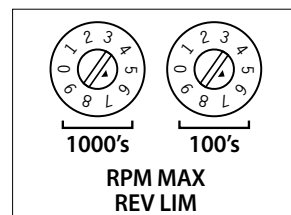

●MSD デジタル6AL イグニッションコントロール

上記、6A(6201)にプラスレブリミッター機能を追加した1つ上に行くステップアップモデルです。

品番	仕様	サイズ		本体カラー	本体価格 (税込価格)
		横幅(mm)	奥行(mm)		
6425	4~8cyl 対応	230	101	46	¥83,400 (¥91,740)
64253	4~8cyl 対応	230	101	46	¥83,400 (¥91,740)

■オプション 2-ステップ レブコントロール

品番	調整範囲	×1000 / ×100	本体価格(税込価格)
8732	2~11(2000~11000) / 0~9(0~100rpm)		¥36,900(¥40,590)

▲印を数字に合わせます
 上記：6600rpmとなっています

●MSD デジタル6AL-2プラス イグニッションコントロール

カラー：P40 参照

2ステップ機能やリタード機能、レブリミッターコントロール等 オプションはいりません!! これ1台でOK。もちろん超強力な点火システムは上記と変わりません。