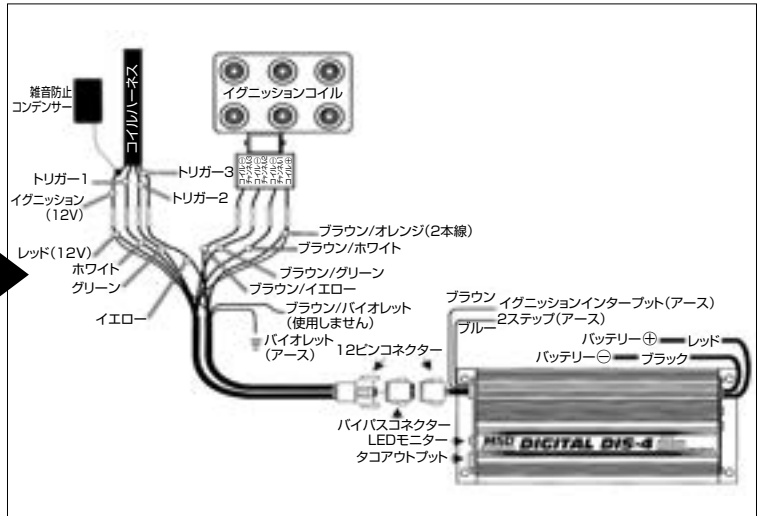

点火系関連パーツ

〔MSD 6 シリーズ基本配線図〕

〔MSD 7 シリーズ基本配線図〕

点火系関連パーツ

●MSD デジタル イグニッション コントロールユニット

| 品番 | 型式 | 本体価格(税込価格) |
|-------|-------|------------------|
| 62152 | DIS-4 | ¥89,800(¥98,780) |

ダイレクトイグニッションシステム基本配線図 4気筒車

同時点火システム基本配線図 6気筒車

同時点火システム基本配線図 8気筒車

※表示価格は、2024年8月現在のものです。仕入れ価格の高騰や為替変動により値上げする場合がありますので、ご了承ください。