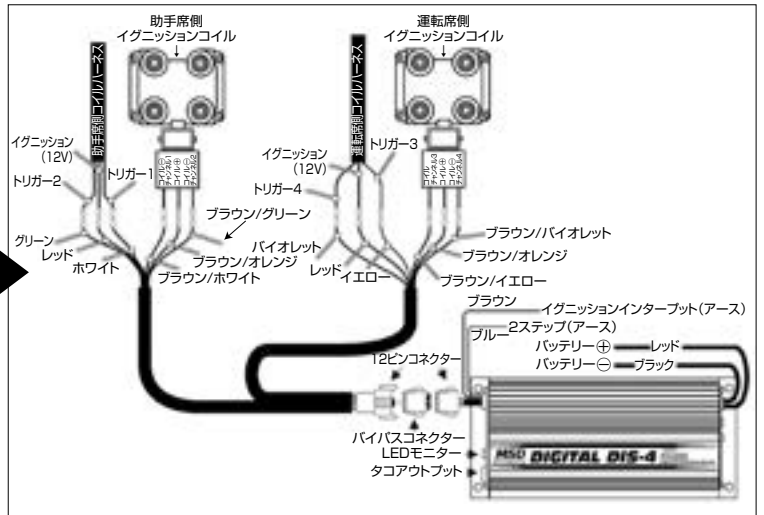

点火系関連パーツ

〔MSD 6 シリーズ基本配線図〕

〔MSD 7 シリーズ基本配線図〕

点火系関連パーツ

●MSD デジタル イグニッション コントロールユニット

| 品番 | 型式 | 本体価格(税込価格) |
|-------|-------|------------------|
| 62152 | DIS-4 | ¥89,800(¥98,780) |

ダイレクトイグニッションシステム基本配線図 4気筒車

同時点火システム基本配線図 6気筒車

同時点火システム基本配線図 8気筒車

※表示価格は、2024年8月現在のものです。仕入れ価格の高騰や為替変動により値上げする場合がありますので、ご了承ください。