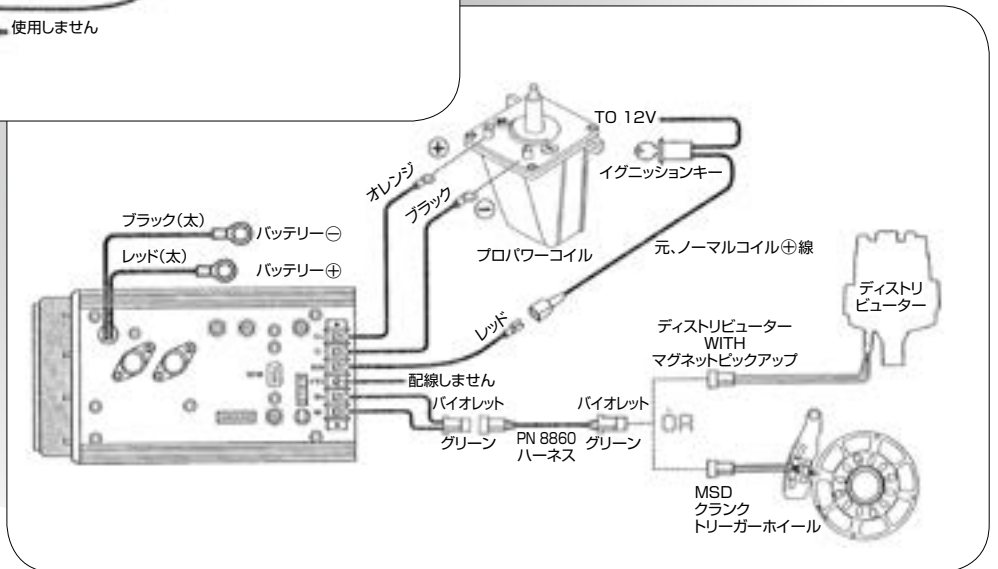

点火系関連パーツ

〔MSD 6 シリーズ基本配線図〕

〔MSD 7 シリーズ基本配線図〕

点火系関連パーツ

●MSD デジタル イグニッション コントロールユニット

| 品番 | 型式 | 本体価格(税込価格) |
|-------|-------|------------------|
| 62152 | DIS-4 | ¥89,800(¥98,780) |

ダイレクトイグニッションシステム基本配線図 4気筒車

同時点火システム基本配線図 6気筒車

同時点火システム基本配線図 8気筒車

※表示価格は、2024年8月現在のものです。仕入れ価格の高騰や為替変動により値上げする場合がありますので、ご了承ください。