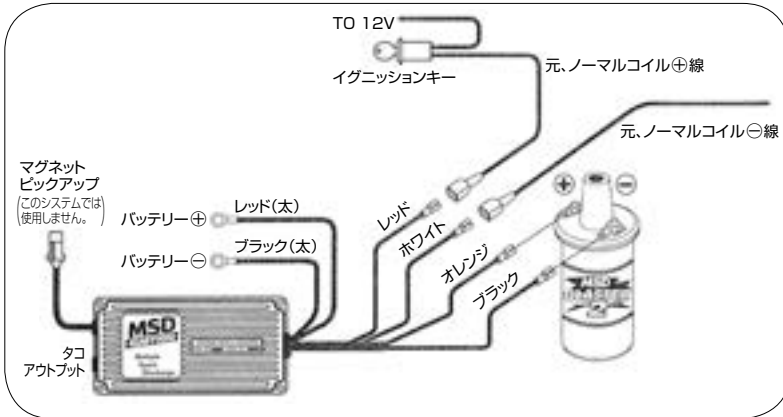

点火系関連パーツ

〔MSD 6 シリーズ基本配線図〕

〔MSD 7 シリーズ基本配線図〕

点火系関連パーツ

●MSD デジタル イグニッション コントロールユニット

| 品番 | 型式 | 本体価格(税込価格) |
|-------|-------|------------------|
| 62152 | DIS-4 | ¥89,800(¥98,780) |

ダイレクトイグニッションシステム基本配線図 4気筒車

同時点火システム基本配線図 6気筒車

同時点火システム基本配線図 8気筒車

※表示価格は、2024年8月現在のものです。仕入れ価格の高騰や為替変動により値上げする場合がありますので、ご了承ください。