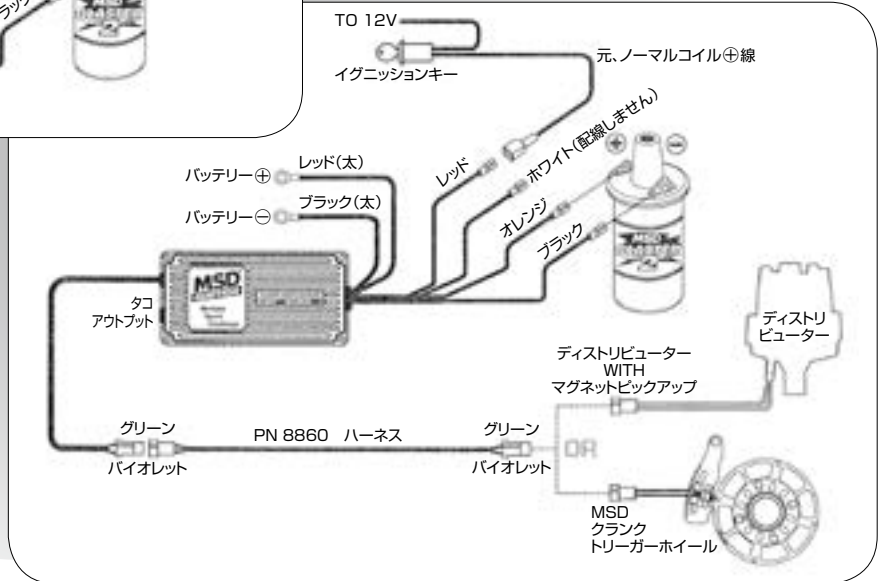

点火系関連パーツ

〔MSD 6 シリーズ基本配線図〕

〔MSD 7 シリーズ基本配線図〕

点火系関連パーツ

●MSD デジタル イグニッション コントロールユニット

| 品番 | 型式 | 本体価格(税込価格) |
|-------|-------|------------------|
| 62152 | DIS-4 | ¥89,800(¥98,780) |

ダイレクトイグニッションシステム基本配線図 4気筒車

同時点火システム基本配線図 6気筒車

同時点火システム基本配線図 8気筒車

※表示価格は、2024年8月現在のものです。仕入れ価格の高騰や為替変動により値上げする場合がありますので、ご了承ください。