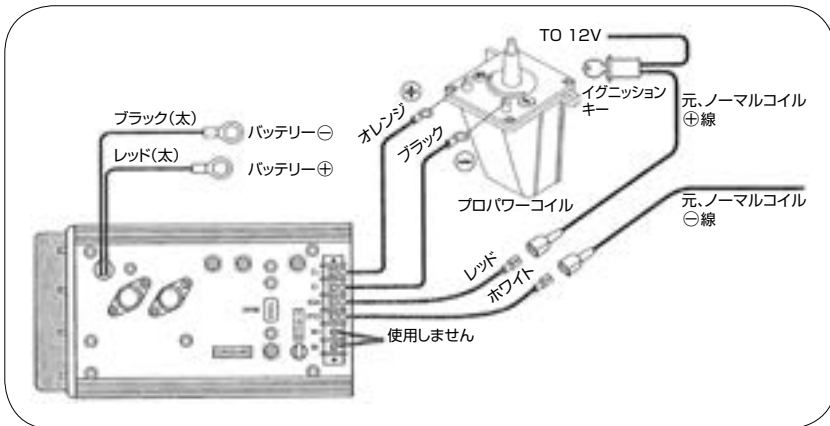

点火系関連パーツ

〔MSD 6 シリーズ基本配線図〕

〔MSD 7 シリーズ基本配線図〕

点火系関連パーツ

●MSD デジタル イグニッション コントロールユニット

| 品番 | 型式 | 本体価格(税込価格) |
|-------|-------|------------------|
| 62152 | DIS-4 | ¥89,800(¥98,780) |

ダイレクトイグニッションシステム基本配線図 4気筒車

同時点火システム基本配線図 6気筒車

同時点火システム基本配線図 8気筒車

※表示価格は、2024年8月現在のものです。仕入れ価格の高騰や為替変動により値上げする場合がありますので、ご了承ください。