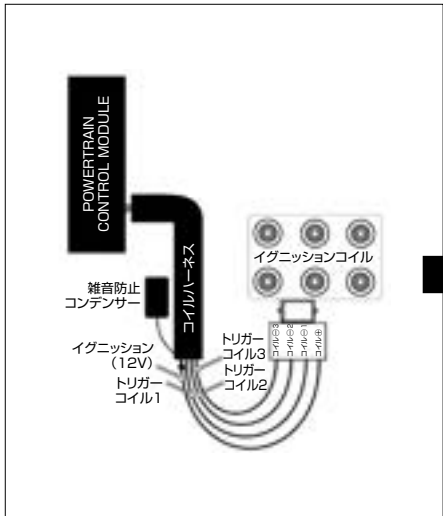

点火系関連パーツ

〔MSD 6 シリーズ基本配線図〕

〔MSD 7 シリーズ基本配線図〕

点火系関連パーツ

●MSD デジタル イグニッション コントロールユニット

| 品番 | 型式 | 本体価格(税込価格) |
|-------|-------|------------------|
| 62152 | DIS-4 | ¥89,800(¥98,780) |

ダイレクトイグニッションシステム基本配線図 4気筒車

同時点火システム基本配線図 6気筒車

同時点火システム基本配線図 8気筒車

※表示価格は、2024年8月現在のものです。仕入れ価格の高騰や為替変動により値上げする場合がありますので、ご了承ください。