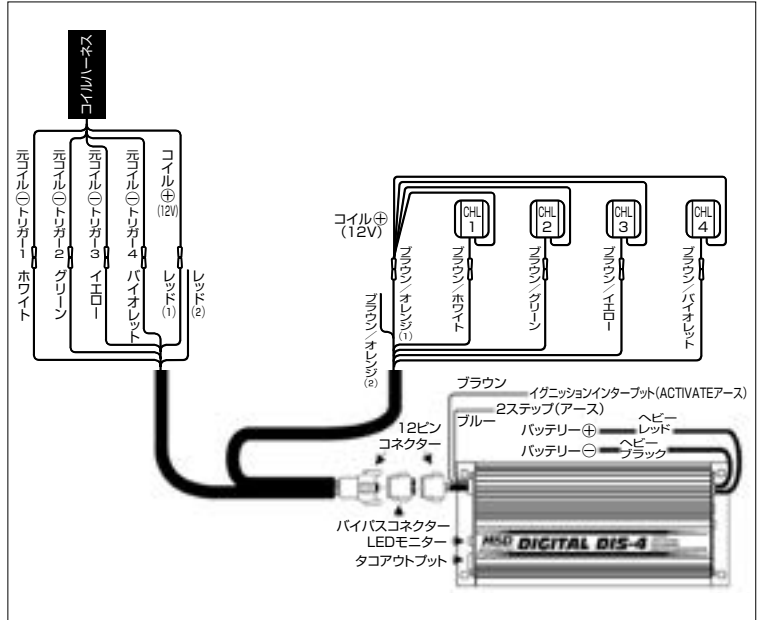

点火系関連パーツ

〔MSD 6 シリーズ基本配線図〕

〔MSD 7 シリーズ基本配線図〕

点火系関連パーツ

●MSD デジタル イグニッション コントロールユニット

| 品番 | 型式 | 本体価格(税込価格) |
|-------|-------|------------------|
| 62152 | DIS-4 | ¥89,800(¥98,780) |

ダイレクトイグニッションシステム基本配線図 4気筒車

同時点火システム基本配線図 6気筒車

同時点火システム基本配線図 8気筒車

※表示価格は、2024年8月現在のものです。仕入れ価格の高騰や為替変動により値上げする場合がありますので、ご了承ください。