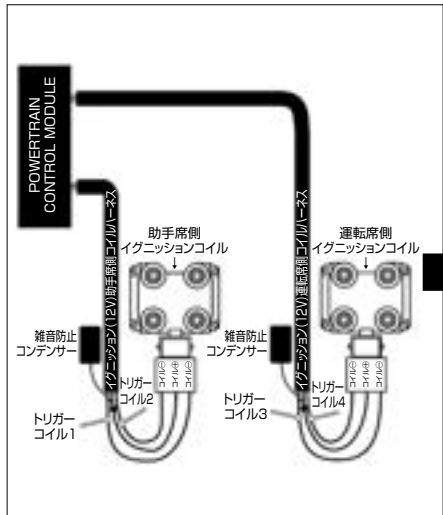

点火系関連パーツ

〔MSD 6 シリーズ基本配線図〕

〔MSD 7 シリーズ基本配線図〕

点火系関連パーツ

●MSD デジタル イグニッション コントロールユニット

| 品番 | 型式 | 本体価格(税込価格) |
|-------|-------|------------------|
| 62152 | DIS-4 | ¥89,800(¥98,780) |

ダイレクトイグニッションシステム基本配線図 4気筒車

同時点火システム基本配線図 6気筒車

同時点火システム基本配線図 8気筒車

※表示価格は、2024年8月現在のものです。仕入れ価格の高騰や為替変動により値上げする場合がありますので、ご了承ください。