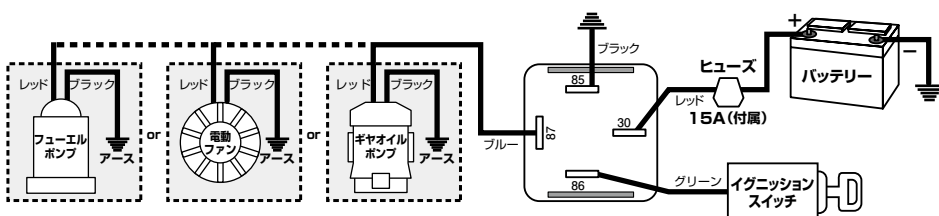

■リペア 4Pリレーのみ

品番	容量(V/A)	本体価格(税込価格)
GE005	12/30	¥800(¥880)

■リペア 防水ヒューズホルダーのみ

品番	本体価格(税込価格)
GE265	¥650(¥715)