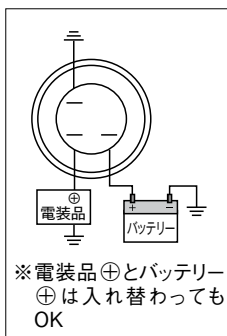

※H.D(ヘビーデューティー)：強化タイプの意味です。
 ※配線は左記イラストを参照して下さい。
 【お願い】上記 GE542に関しましては、平型オス端子幅(約9.5mm)が2箇所出ている為、それに対応する平型メス端子をご用意下さい。

●グレイストン プッシュON/プッシュOFF ロータリースイッチ

品番	容量(V/A)	レンズカラー	本体価格(税込価格)
GE481	12/10	アンバー	¥600(¥660)
GE482	12/10	ブルー	¥600(¥660)
GE483	12/10	グリーン	¥600(¥660)
GE484	12/10	レッド	¥600(¥660)

※下穴サイズ：20.2~20.5mm
 ※スイッチONの状態センターボタン部分にライトが点灯します。

●グレイストン ON/OFF ロッカースイッチ

品番	容量(V/A)	サイズ 縦幅(mm)×横幅(mm)	本体価格(税込価格)
GE006	12/20	46/34×24/18	¥1,200(¥1,320)

- 〔付属品〕
- レンズカラー：レッド、イエロー、グリーン、ブルー(全4種類)
 - ポジションパネル：ヒートシート、ライト、フォグ、etc.(全7種類)