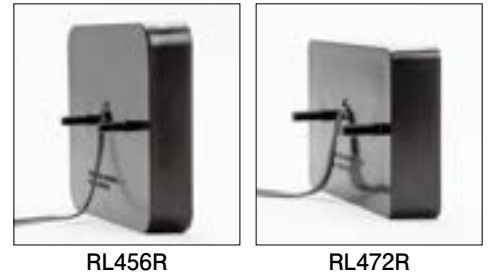

※H.D(ヘビーデューティー)：強化タイプの意味です。
 ※配線は左記イラストを参照して下さい。
 【お願い】上記 GE542に関しましては、平型オス端子幅(約9.5mm)が2箇所出ている為、それに対応する平型メス端子をご用意下さい。

●グレイストン プッシュON/プッシュOFF ロータリースイッチ

品番	容量(V/A)	レンズカラー	本体価格(税込価格)
GE481	12/10	アンバー	¥600(¥660)
GE482	12/10	ブルー	¥600(¥660)
GE483	12/10	グリーン	¥600(¥660)
GE484	12/10	レッド	¥600(¥660)

※下穴サイズ：20.2~20.5mm
 ※スイッチONの状態センターボタン部分にライトが点灯します。

●グレイストン ON/OFF ロッカースイッチ

品番	容量(V/A)	サイズ 縦幅(mm)×横幅(mm)	本体価格(税込価格)
GE006	12/20	46/34×24/18	¥1,200(¥1,320)

- 〔付属品〕
- レンズカラー：レッド、イエロー、グリーン、ブルー(全4種類)
 - ポジションパネル：ヒートシート、ライト、フォグ、etc.(全7種類)

電装関連パーツ

●ラン・マックス FIA/MSA公認 L.E.D.レインライト (リヤフォグランプ)

突然の濃霧や豪雨に見舞われた時に威力を発揮するリヤレッド L.E.D. ライトです。FIA と MSA の審査基準を全てパスし、光学彩度、視覚角度、熱対策及び耐久性を備えた製品として認定されています。尚、競技専用部品ですので、一般走行での使用は避けて下さい。

品番	サイズ 縦幅(mm)×横幅(mm)×奥行(mm)	重量(g)	L.E.D数	容量(V/W)	形状	本体価格(税込価格)
RL456R	92×102×35	180	56	12/1.99	角型	¥7,600(¥8,360)
RL472R	65×105×33	140	72	12/2.07	角型	¥8,500(¥9,350)

※上記の電力消費量(W)は、13.8V時の値です。電圧や温度の変化で数値は変化します。

●ラン・マックス L.E.D.専用3段階切り替えスイッチ

上記、RL4### シリーズを点滅⇄OFF⇄点灯の3段階に切り替え出来るスイッチキットです。

品番	サイズ 縦幅(mm)×横幅(mm)×高さ(mm)	容量 V/A	本体価格(税込価格)
1409	40×55×20	12/~1.0	¥8,600(¥9,460)

※点滅回数:4Hz(1秒間に4回)
 ※FET(リレータイプ)内蔵により点滅時カチカチ音は出ません。
 ※L.E.D.以外(電球タイプ)には使用不可。