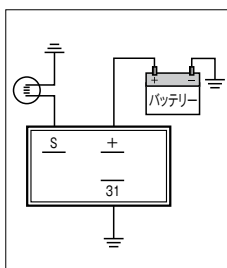

※H.D(ヘビーデューティー)：強化タイプの意味です。
 ※配線は左記イラストを参照して下さい。
 【お願い】上記 GE542に関しましては、平型オス端子幅(約9.5mm)が2箇所出ている為、それに対応する平型メス端子をご用意下さい。

●グレイストン プッシュON/プッシュOFF ロータリースイッチ

品番	容量(V/A)	レンズカラー	本体価格(税込価格)
GE481	12/10	アンバー	¥600(¥660)
GE482	12/10	ブルー	¥600(¥660)
GE483	12/10	グリーン	¥600(¥660)
GE484	12/10	レッド	¥600(¥660)

※下穴サイズ：20.2~20.5mm
 ※スイッチONの状態センターボタン部分にライトが点灯します。

●グレイストン ON/OFF ロッカースイッチ

品番	容量(V/A)	サイズ 縦幅(mm)×横幅(mm)	本体価格(税込価格)
GE006	12/20	46/34×24/18	¥1,200(¥1,320)

- 〔付属品〕
- レンズカラー：レッド、イエロー、グリーン、ブルー(全4種類)
 - ポジションパネル：ヒートシート、ライト、フォグ、etc.(全7種類)