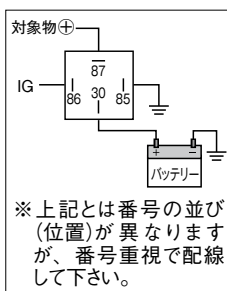

●グレイストン H.D 4Pリレー

品番	容量(V/A)	ピン数	本体価格(税込価格)
GE540	12/40	4	¥1,500(¥1,650)
GE542	12/70	4	¥2,000(¥2,200)

※H.D(ヘビーデューティー)：強化タイプの意味です。
※配線は左記イラストを参照して下さい。
【お願い】上記 GE542に関しましては、平型オス端子幅(約9.5mm)が2箇所出ている為、それに対応する平型メス端子をご用意下さい。