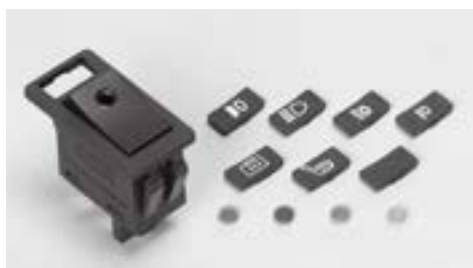

※ヒューズは15Aを付属していますが、取り付け機種により異なりますので確認(応じて交換)して下さい。
 オプション グローヒューズ P359 別売

■リペア 4Pリレーのみ

品番	容量(V/A)	本体価格(税込価格)
GE005	12/30	¥800(¥880)

■リペア 防水ヒューズホルダーのみ

品番	本体価格(税込価格)
GE265	¥650(¥715)

●グレイストン H.D 4Pリレー

品番	容量(V/A)	ピン数	本体価格(税込価格)
GE540	12/40	4	¥1,500(¥1,650)
GE542	12/70	4	¥2,000(¥2,200)

※H.D(ヘビーデューティー)：強化タイプの意味です。
 ※配線は左記イラストを参照して下さい。
 【お願い】上記 GE542に関しましては、平型オス端子幅(約9.5mm)が2箇所出ている為、それに対応する平型メス端子をご用意下さい。

●グレイストン プッシュON/プッシュOFF ロータリースイッチ

品番	容量(V/A)	レンズカラー	本体価格(税込価格)
GE481	12/10	アンバー	¥600(¥660)
GE482	12/10	ブルー	¥600(¥660)
GE483	12/10	グリーン	¥600(¥660)
GE484	12/10	レッド	¥600(¥660)

※下穴サイズ：20.2~20.5mm
 ※スイッチONの状態センターボタン部分にライトが点灯します。

●グレイストン ON/OFF ロッカースイッチ

品番	容量(V/A)	サイズ 縦幅(mm)×横幅(mm)	本体価格(税込価格)
GE006	12/20	46/34×24/18	¥1,200(¥1,320)

- 〔付属品〕
- レンズカラー：レッド、イエロー、グリーン、ブルー(全4種類)
 - ポジションパネル：ヒートシート、ライト、フォグ、etc.(全7種類)