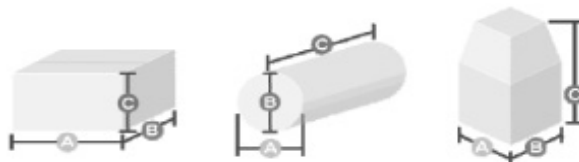

沖縄送料変更のご案内

平素は格別のお引き立てを賜り、誠にありがとうございます。

昨今の「燃料事情」などによる諸経費の値上がりを受けて、配送委託業者から運賃値上げの要請がありました。弊社と致しましては断腸の思いではありますが、誠に勝手ながら沖縄地区のお客様の送料を変更させていただくことになりました。

お客様には大変申し訳ございませんが、何卒ご理解くださいますよう、よろしくお願い申し上げます。

$$\text{A} + \text{B} + \text{C} = \text{荷物の大きさ}$$

■送料

航空便の場合

荷物の大きさ		送料	代引き	運送会社	配達予定
60サイズ	2 k g	1,550	1,800	ヤマト	中1~2日
80サイズ	5 k g	1,550	1,800	ヤマト	中1~2日
100サイズ	10 k g	2,360	別途代引き手数料	ヤマト	中1~2日
120サイズ	15 k g	2,860	別途代引き手数料	ヤマト	中1~2日
140サイズ	20 k g	3,380	別途代引き手数料	ヤマト	中1~2日
160サイズ	25 k g	3,880	別途代引き手数料	ヤマト	中1~2日
30 k g		4,500	別途代引き手数料	ヤマト便	中3~4日
40 k g		5,400	別途代引き手数料	ヤマト便	中3~4日
60 k g		6,870	別途代引き手数料	ヤマト便	中3~4日
80 k g		8,650	別途代引き手数料	ヤマト便	中3~4日

※別途+消費税がかかります。

※代引き以外は、先に商品代・送料などお振込み確認後の発送になります。

※航空便不可の商品は配達予定は約7~10日かかります。

(ゆうパックはチェック内容が不明な為、航空便にならない場合があります。)(ゆうパックは日時指定ができません。)

※離島は除きます。予めご連絡ください。

※指定サイズ,指定運送便以外の送料は御見積にてお返事いたします。

※商品の中には、ヤマト便の発送になる場合もございます。

(オイル、スプレー、アルミネット、液体、ケミカル他)(送料は、別途御見積もりさせていただきます。)

※ゆうパックは代引き時、現金のみのお支払いになります。

■代引き手数料

ゆうパック代引き手数料

商品代金(引換代金)	代引き手数料
1万円未満	300円/個
1万円以上3万円未満	400円/個
3万円以上10万円未満	600円/個
10万円以上30万まで	1,000円/個

※別途消費税がかかります

■小さいお荷物について

先にお振込み頂きましたら、レターパックプラスでお送りできる場合もございます。注文時にご相談ください。

A 4サイズ 4 k g までのお荷物になります。